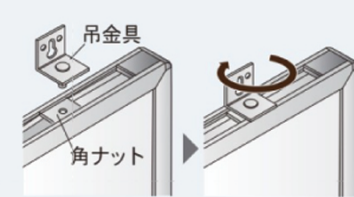

デュアルコート・ニッケル ホーローホワイトボード

表面硬度が高く繰り返し書き消し
ができるのが特長です。

デュアルコート・ニッケル ホーローグリーン黒板 スチールグリーン黒板

ワンウェイ掲示板

表面色が5色から選べます。

安全なプラスチックコーナー

粉受 取付方

板面の下側についているボルト
に粉受の穴を差し込み袋ナット
で締めます。

吊金具 取付方

板面上部に入れている角ナットに吊金具
を締め付けます。

L 金具 取付方

※W=3000mm以上は
L金具での取付となります。

板面寸法	板面有効寸法	ホーローホワイトボード		スチールグリーン黒板		ホーローグリーン黒板		ワンウェイ掲示板	
		品番	価格(税抜)	品番	価格(税抜)	品番	価格(税抜)	品番	価格(税抜)
W1800×H915	W1760×H875	PH306	¥41,000	PS306	¥35,800	PG306	¥40,500	PK306	¥33,000
W2400×H915	W2360×H875	PH308	¥78,000	PS308	¥54,800	PG308	¥68,000	PK308	¥54,000
W2700×H915	W2660×H875	PH309	¥88,000	PS309	¥64,000	PG309	¥78,800	PK309	¥63,000
W3000×H915	W2960×H875	PH310	¥98,000	PS310	¥71,500	PG310	¥87,700	PK310	¥70,800
W3600×H915	W3560×H875	PH312	¥110,000	PS312	¥77,500	PG312	¥97,000	PK312	¥76,000
W1800×H1215	W1760×H1175	PH406	¥72,000	PS406	¥49,500	PG406	¥60,700	PK406	¥46,800
W2400×H1215	W2360×H1175	PH408	¥100,000	PS408	¥64,500	PG408	¥79,500	PK408	¥61,000
W2700×H1215	W2660×H1175	PH409	¥110,000	PS409	¥80,700	PG409	¥97,500	PK409	¥76,700
W3000×H1215	W2960×H1175	PH410	¥118,000	PS410	¥85,500	PG410	¥104,800	PK410	¥80,800
W3600×H1215	W3560×H1175	PH412	¥133,000	PS412	¥94,000	PG412	¥122,500	PK412	¥87,000