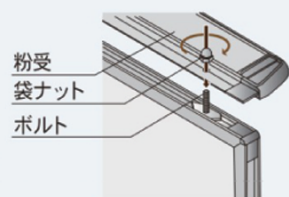

デュアルコート・ニッケル ホーローホワイトボード

表面硬度が高く繰り返し書き消し
ができるのが特長です。

デュアルコート・ニッケル ホーローグリーン黒板 スチールグリーン黒板

ワンウェイ掲示板

表面色が5色から選べます。

安全なプラスチックコーナー

粉受 取付方

板面の下側についているボルト
に粉受の穴を差し込み袋ナット
で締めます。

吊金具 取付方

板面上部に入れている角ナットに吊金具
を締め付けます。

L 金具 取付方

※W=3000mm以上は
L金具での取付となります。

板面寸法	板面有効寸法	ホーローホワイトボード		スチールグリーン黒板		ホーローグリーン黒板		ワンウェイ掲示板	
		品番	価格(税抜)	品番	価格(税抜)	品番	価格(税抜)	品番	価格(税抜)
W1800×H915	W1760×H875	PH306	¥41,000	PS306	¥35,800	PG306	¥40,500	PK306	¥33,000
W2400×H915	W2360×H875	PH308	¥78,000	PS308	¥54,800	PG308	¥68,000	PK308	¥54,000
W2700×H915	W2660×H875	PH309	¥88,000	PS309	¥64,000	PG309	¥78,800	PK309	¥63,000
W3000×H915	W2960×H875	PH310	¥98,000	PS310	¥71,500	PG310	¥87,700	PK310	¥70,800
W3600×H915	W3560×H875	PH312	¥110,000	PS312	¥77,500	PG312	¥97,000	PK312	¥76,000
W1800×H1215	W1760×H1175	PH406	¥72,000	PS406	¥49,500	PG406	¥60,700	PK406	¥46,800
W2400×H1215	W2360×H1175	PH408	¥100,000	PS408	¥64,500	PG408	¥79,500	PK408	¥61,000
W2700×H1215	W2660×H1175	PH409	¥110,000	PS409	¥80,700	PG409	¥97,500	PK409	¥76,700
W3000×H1215	W2960×H1175	PH410	¥118,000	PS410	¥85,500	PG410	¥104,800	PK410	¥80,800
W3600×H1215	W3560×H1175	PH412	¥133,000	PS412	¥94,000	PG412	¥122,500	PK412	¥87,000