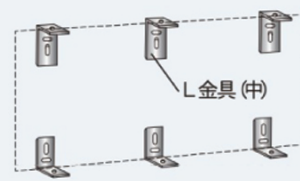

デュアルコート・ニッケル ホーローホワイトボード

表面硬度が高く繰り返し書き消し
ができるのが特長です。

デュアルコート・ニッケル ホーローグリーン黒板 スチールグリーン黒板

ワンウェイ掲示板

表面色が5色から選べます。

安全なプラスチックコーナー

粉受 取付方

板面の下側についているボルト
に粉受の穴を差し込み袋ナット
で締めます。

吊金具 取付方

板面上部に入れている角ナットに吊金具
を締め付けます。

L 金具 取付方

※W=3000mm以上は
L金具での取付となります。

板面寸法	板面有効寸法	ホーローホワイトボード		スチールグリーン黒板		ホーローグリーン黒板		ワンウェイ掲示板	
		品番	価格(税抜)	品番	価格(税抜)	品番	価格(税抜)	品番	価格(税抜)
W1800×H915	W1760×H875	PH306	¥41,000	PS306	¥35,800	PG306	¥40,500	PK306	¥33,000
W2400×H915	W2360×H875	PH308	¥78,000	PS308	¥54,800	PG308	¥68,000	PK308	¥54,000
W2700×H915	W2660×H875	PH309	¥88,000	PS309	¥64,000	PG309	¥78,800	PK309	¥63,000
W3000×H915	W2960×H875	PH310	¥98,000	PS310	¥71,500	PG310	¥87,700	PK310	¥70,800
W3600×H915	W3560×H875	PH312	¥110,000	PS312	¥77,500	PG312	¥97,000	PK312	¥76,000
W1800×H1215	W1760×H1175	PH406	¥72,000	PS406	¥49,500	PG406	¥60,700	PK406	¥46,800
W2400×H1215	W2360×H1175	PH408	¥100,000	PS408	¥64,500	PG408	¥79,500	PK408	¥61,000
W2700×H1215	W2660×H1175	PH409	¥110,000	PS409	¥80,700	PG409	¥97,500	PK409	¥76,700
W3000×H1215	W2960×H1175	PH410	¥118,000	PS410	¥85,500	PG410	¥104,800	PK410	¥80,800
W3600×H1215	W3560×H1175	PH412	¥133,000	PS412	¥94,000	PG412	¥122,500	PK412	¥87,000