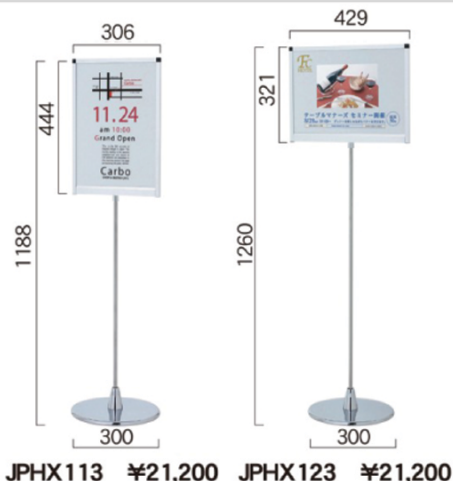

JVS70 ¥28,600

JVS80 ¥29,800

JVS90 ¥30,900

トップキャップ (落とし込みタイプ)

トップキャップは上部のパネルにひっかけて固定しています。

本体：スチールクロームメッキ仕上げ

上部柱：ICSパイプ

パネルサイズ：厚み30mmまで

JVS70 / 幅400~750mmまで適応

JVS80 / 幅550~900mmまで適応

JVS90 / 幅700~1200mmまで適応

■ パネルは含まれておりません。

JPM-3TK ¥33,200
(A3タテ型)JPM-3YK ¥33,200
(A3ヨコ型)

角度調整機能付

付属の六角レンチで
お好きな角度に固定
できます。

JPM

JPHX113 ¥21,200

JPHX123 ¥21,200

A3(297×420)印刷物
を表示可能(両面)

【面板】透明塩ビ
(1.5mm×2枚合わせ)

JPHX・JPM

シルバーアルミ枠

品番	用紙寸法	外形寸法	価格(税抜)
QE-A1	A 1 (594×840)	609×855	¥3,500
QE-A2	A 2 (420×594)	435×609	¥2,400
QE-A3	A 3 (297×420)	312×435	¥1,850
QE-A4	A 4 (211×297)	226×312	¥1,500
QE-B1	B 1 (728×1030)	743×1045	¥5,000
QE-B2	B 2 (515×728)	530×743	¥2,900
QE-B3	B 3 (364×515)	379×530	¥2,100
QE-B4	B 4 (257×364)	272×379	¥1,650