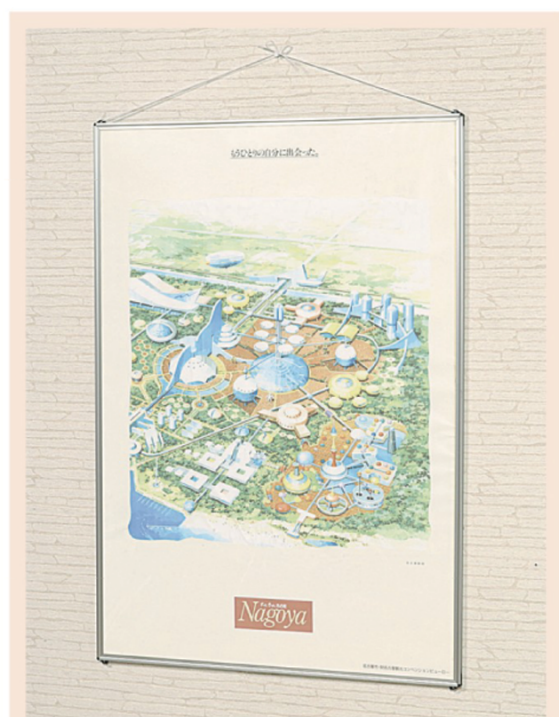

JVS70 ¥28,600

JVS80 ¥29,800

JVS90 ¥30,900

トップキャップ (落とし込みタイプ)

トップキャップは上部のパネルにひっかけて固定しています。

本体：スチールクロームメッキ仕上げ

上部柱：ICSパイプ

パネルサイズ：厚み30mmまで

JPHX113 ¥21,200

JPHX123 ¥21,200

A3(297×420)印刷物
を表示可能(両面)

【面板】透明塩ビ
(1.5mm×2枚合わせ)

JPHX・JPM

シルバーアルミ枠

品番	用紙寸法	外形寸法	価格(税抜)
QE-A1	A 1 (594×840)	609×855	¥3,500
QE-A2	A 2 (420×594)	435×609	¥2,400
QE-A3	A 3 (297×420)	312×435	¥1,850
QE-A4	A 4 (211×297)	226×312	¥1,500
QE-B1	B 1 (728×1030)	743×1045	¥5,000
QE-B2	B 2 (515×728)	530×743	¥2,900
QE-B3	B 3 (364×515)	379×530	¥2,100
QE-B4	B 4 (257×364)	272×379	¥1,650