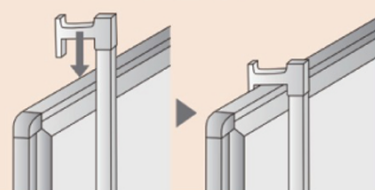

JVS70 ¥28,600

JVS80 ¥29,800

JVS90 ¥30,900

トップキャップ (落とし込みタイプ)

トップキャップは上部のパネルにひっかけて固定しています。

本体：スチールクロームメッキ仕上げ

上部柱：ICSパイプ

パネルサイズ：厚み30mmまで

JVS70 / 幅400~750mmまで適応

JVS80 / 幅550~900mmまで適応

JVS90 / 幅700~1200mmまで適応

■ パネルは含まれておりません。

JPM-3TK ¥33,200
(A3タテ型)JPM-3YK ¥33,200
(A3ヨコ型)

角度調整機能付

付属の六角レンチで
お好きな角度に固定
できます。

JPM