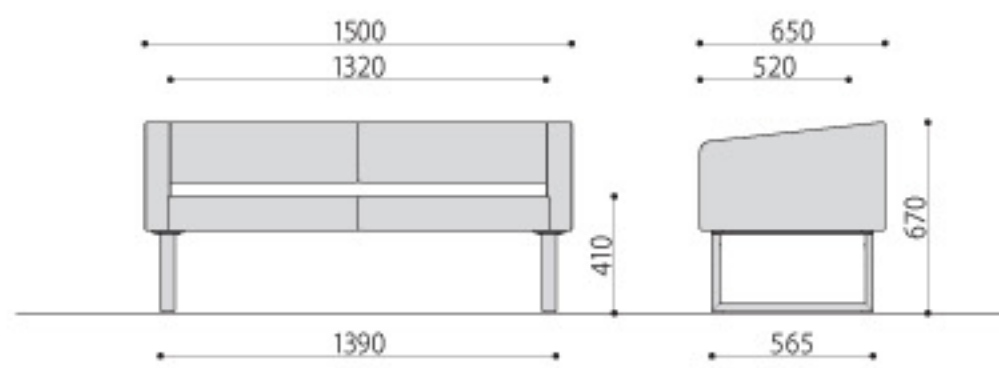

DHZ-2

■カラーサンプル

ソファ	価格	サイズ(mm)	梱包才数	梱包重量
DHZ-1(BK/BR/IV)	115,000円(税抜価格)	W730×D650×H670(SH410)	8.9才	28kg
DHZ-2(BK/BR/IV)	166,400円(税抜価格)	W1500×D650×H670(SH410)	▲18.2才	▲40kg

仕様/本体:木枠 合成皮革張り(PULレザー) 脚:スチール(50×26mm)クロームメッキ 入数:1

組立

完成 完成品

完組 完成品(一部組み立てが必要)

組立 組み立てが必要な商品

グリーン購入法適合商品

国産製品