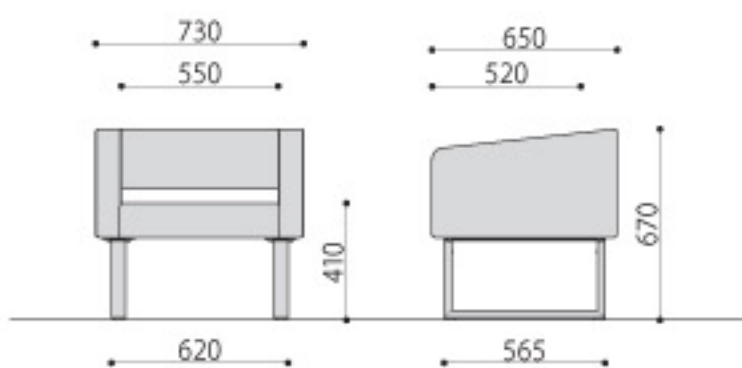

／DHZシリーズ

アクセサリ:G-S
P.197

写真はDHZ-2(BK)、DHZ-1(BK)、OT-1260(WT)

DHZ-1

■カラーサンプル

ソファ	価格	サイズ(mm)	梱包才数	梱包重量
DHZ-1(BK/BR/IV)	115,000円(税抜価格)	W730×D650×H670(SH410)	8.9才	28kg
DHZ-2(BK/BR/IV)	166,400円(税抜価格)	W1500×D650×H670(SH410)	▲18.2才	▲40kg

仕様/本体:木枠 合成皮革張り(PULレザー) 脚:スチール(50×26mm)クロームメッキ 入数:1

組立

完成 完成品

完組 完成品(一部組み立てが必要)

組立 組み立てが必要な商品

グリーン購入法適合商品

国産製品