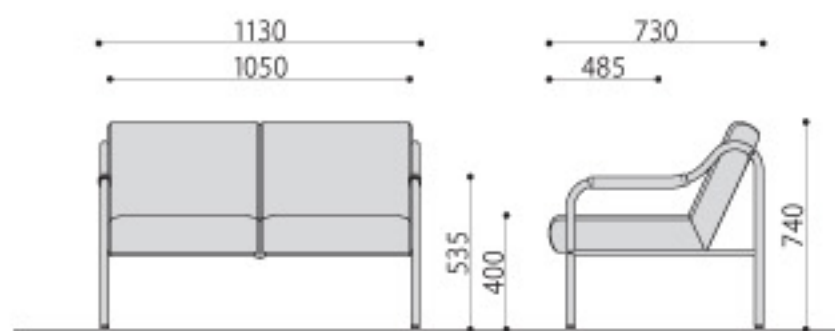

GRFシリーズ

スタンダードな布張りのソファ。

写真はGRF-1(GR)、GRF-2(GR)、山中センターテーブル

GRF1 人用
グレー JAN109595

GRF2 人用
グレー JAN109601

GRF-1(GR)

GRF-2(GR)

■カラーサンプル

布/GR
グレー

完成

応接イス	価格	サイズ(mm)	梱包才数	梱包重量
GRF-1(GR)	78,200円(税抜価格)	W600×D730×H740 (SH400)	↑12.5才	12kg
GRF-2(GR)	124,300円(税抜価格)	W1130×D730×H740 (SH400)	↑23.8才	20kg

仕様/背・座:キャンバスクッション 布張り 脚:スチール(φ28.6mm)クロームメッキ 肘:布張り 入数:1