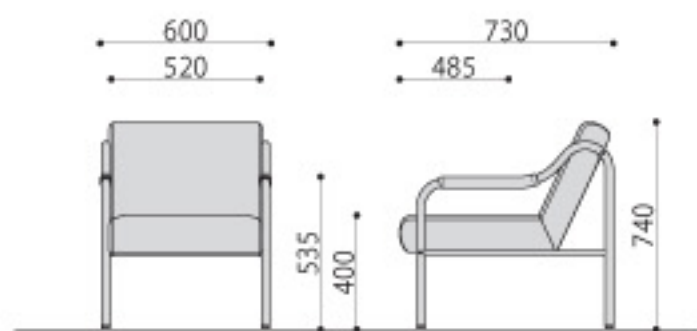

GRFシリーズ

スタンダードな布張りのソファ。

写真はGRF-1(GR)、GRF-2(GR)、山中センターテーブル

GRF1 人用
グレー JAN109595

GRF2 人用
グレー JAN109601

GRF-1(GR)

GRF-2(GR)

■カラーサンプル

布/GR
グレー

完成

応接イス	価格	サイズ(mm)	梱包才数	梱包重量
GRF-1(GR)	78,200円(税抜価格)	W600×D730×H740 (SH400)	↑12.5才	12kg
GRF-2(GR)	124,300円(税抜価格)	W1130×D730×H740 (SH400)	↑23.8才	20kg

仕様/背・座:キャンバスクッション 布張り 脚:スチール(φ28.6mm)クロームメッキ 肘:布張り 入数:1