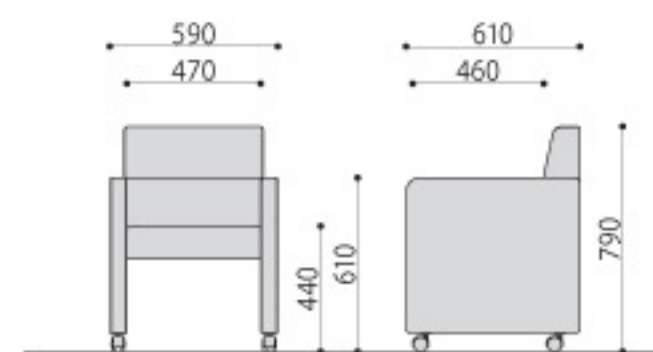

ZC/ZCL

完成

キャスターチェア	価格	サイズ(mm)	梱包才数	梱包重量
ZCL-590(IV/BR/BK)	73,000円(税抜価格)	W590×D610×H790 (SH440)	▲11.7才	16kg

仕様/本体:木枠 合成皮革(PULレザー) 入数:1 ●キャスター付:ストッパーなし4個

■カラーサンプル

完成

キャスターチェア	価格	サイズ(mm)	梱包才数	梱包重量
ZC-590(BJ/DGR)	67,000円(税抜価格)	W590×D610×H790 (SH440)	▲11.7才	16kg

仕様/本体:木枠 布張り 入数:1 ●キャスター付:ストッパーなし4個

完成 完成品

完組 完成品(一部組み立てが必要)

組立 組み立てが必要な商品

グリーン購入法適合商品

国産製品