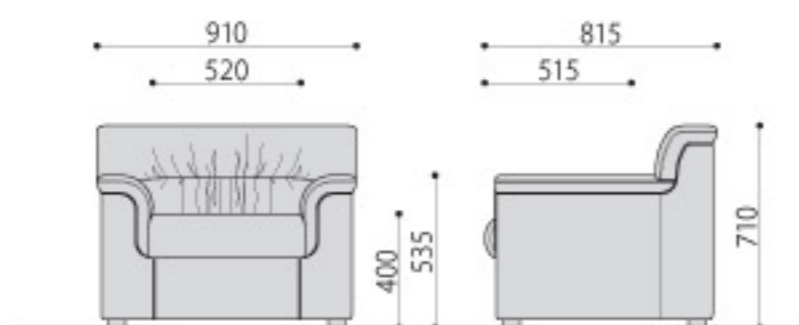

# NSFシリーズ

重厚感と高級感を兼ね備えた応接セット。

アクセサリ:ACH-1700  
P.203

写真はNSF-1(BK)、NSF-3(BK)、KVT-1260(WN)

NSF-1  
ブラック JAN 089989

NSF-3  
ブラック JAN 089996

NSF-1(BK)

NSF-3(BK)

背面

完成  

ソファ	価格	サイズ(mm)	梱包才数	梱包重量
NSF-1(BK)	93,000円(税抜価格)	W910×D815×H710(SH400)	▲19.6才	▲30kg
NSF-3(BK)	145,000円(税抜価格)	W1910×D815×H710(SH400)	▲41.1才	▲53kg

仕様/本体:合成皮革 人数:1