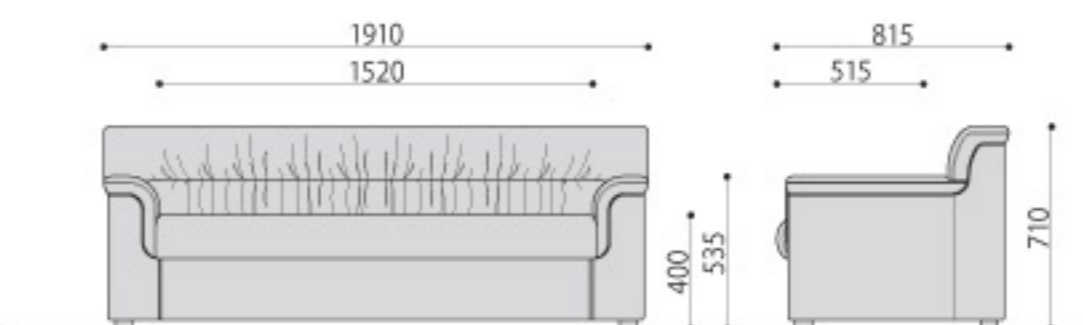

# NSFシリーズ

重厚感と高級感を兼ね備えた応接セット。

アクセサリ:ACH-1700  
P.203

写真はNSF-1(BK)、NSF-3(BK)、KVT-1260(WN)

NSF-1  
ブラック JAN 089989

NSF-3  
ブラック JAN 089996

NSF-1(BK)

NSF-3(BK)

背面

完成  

ソファ	価格	サイズ(mm)	梱包才数	梱包重量
NSF-1(BK)	93,000円(税抜価格)	W910×D815×H710(SH400)	▲19.6才	▲30kg
NSF-3(BK)	145,000円(税抜価格)	W1910×D815×H710(SH400)	▲41.1才	▲53kg

仕様/本体:合成皮革 人数:1