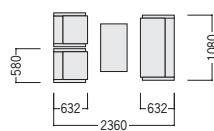

JFL-18V 不要材料 エコ材料

写真のセット価格 **¥340,200** アームチェア×2、2シーター×1、センターテーブル×1、コーナーテーブル×1

センターテーブル
22-0059-0 JTM-0950N
¥51,400
W900×D500×H450

コーナーテーブル
22-0060-0 JTM-0550N
¥39,100
W500×D500×H450
テーブル P543

ビニールレザー張り3点セット価格
¥249,700
アームチェア×2、2シーター×1

アームチェア
22-0061-□ JFL-18VAC-□
¥69,500
W630×D630×H710 SH420●13.5kg

2シーター
22-0062-□ JFL-18VAW-□
¥110,700
W1200×D630×H710 SH420●28.5kg

■張地カラー
(ビニールレザー：防汚、耐アルコール)

BE(ベージュ) -1 DG(ウォームダークグレー) -2

■仕様 (JFL-18V)

背・座／ビニールレザー張り
脚部／ラバーウッド材、
ウレタン塗装
ナチュラル色

KOT エコ材料

写真のセット価格 **¥387,800** アームチェア×2、2シーター×1、センターテーブル×1

センターテーブル
33-0229-0 OT-1260WT
¥55,700
W1200×D600×H450

合成皮革張り3点セット価格
¥332,100
アームチェア×2、2シーター×1

アームチェア
33-0227-0 KOT-580BK
¥94,500
W580×D632×H750 SH410●14.3kg

2シーター
33-0228-0 KOT-1080BK
¥143,100
W1080×D632×H750 SH410●23kg

■張地カラー (合成皮革)

ブラック

■仕様 (KOT)

背・座／合成皮革張り(ブラック)
脚部／20×30角パイプ、クロムメッキ
肘部／突板ウレタン塗装、MDF

■テーブル仕様 (OT-1260WT)

天板／メラミン化粧板(ウォールナット色)
脚部／20×30角パイプ、クロムメッキ