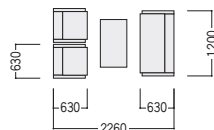

JFL-18F 不要材料 エコ材料

写真のセット価格 **¥340,200** アームチェア×2、2シーター×1、センターテーブル×1、コーナーテーブル×1

センターテーブル
22-0059-0 JTM-0950N
¥51,400
W900×D500×H450

コーナーテーブル
22-0060-0 JTM-0550N
¥39,100
W500×D500×H450
テーブル P543

布張り3点セット価格
¥249,700
アームチェア×2、2シーター×1

アームチェア
22-0057-□ JFL-18FAC-□
¥69,500
W630×D630×H710 SH420●13.5kg

2シーター
22-0058-□ JFL-18FAW-□
¥110,700
W1200×D630×H710 SH420●28.5kg

■張地カラー
(布：再生51%ポリエステル、防汚)

B(ブルー) -1 BE(ベージュ) -2

■仕様 (JFL-18F)

背・座／布張り
脚部／ラバーウッド材、
ウレタン塗装
ナチュラル色

JFL-18V 不要材料 エコ材料

写真のセット価格 **¥340,200** アームチェア×2、2シーター×1、センターテーブル×1、コーナーテーブル×1

センターテーブル
22-0059-0 JTM-0950N
¥51,400
W900×D500×H450

コーナーテーブル
22-0060-0 JTM-0550N
¥39,100
W500×D500×H450
テーブル P543

ビニールレザー張り3点セット価格
¥249,700
アームチェア×2、2シーター×1