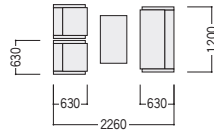

JFL-18F 不要材料 エコ材料

写真のセット価格 **¥340,200** アームチェア×2、2シーター×1、センターテーブル×1、コーナーテーブル×1

センターテーブル
22-0059-0 JTM-0950N
¥51,400
W900×D500×H450

コーナーテーブル
22-0060-0 JTM-0550N
¥39,100
W500×D500×H450
テーブル P543

布張り3点セット価格
¥249,700
アームチェア×2、2シーター×1

アームチェア
22-0057-□ JFL-18FAC-□
¥69,500
W630×D630×H710 SH420●13.5kg

2シーター
22-0058-□ JFL-18FAW-□
¥110,700
W1200×D630×H710 SH420●28.5kg

■張地カラー
(布：再生51%ポリエステル、防汚)

B(ブルー) -1 BE(ベージュ) -2

■仕様 (JFL-18F)

背・座／布張り
脚部／ラバーウッド材、
ウレタン塗装
ナチュラル色