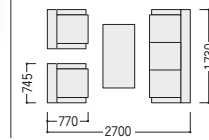

LC(ライトブラウン)

写真のセット価格 **¥638,000** アームチェア×2、ソファ×1、センターテーブル×1、コーナーテーブル×1

●スツール  
(布張り)

JF-260FST-IV NEW

**JF-260V**

ビニールレザー張り3点セット価格  
**¥384,400**

アームチェア×2、ソファ×1

スツール **NEW**  
**47-1062-0 JF-260VST-K**  
**¥44,700**

W540×D530×H405 ●7.8kg

アームチェア

**47-0912-0 JF-260VAC-K**  
**¥107,700**

W745×D770×H700 SH390 ●26.8kg

ソファ

**47-0913-0 JF-260VSF-K**  
**¥169,000**

W1730×D770×H700 SH390 ●45.5kg

**JF-260F** 不要材料 エコ材料

布張り3点セット価格

**¥453,400**

アームチェア×2、ソファ×1

■共通仕様(JF-260F/V)

背・座/布張り  
ビニールレザー張り  
ウレタンフォームクッション  
本体木枠/カパール材、合板  
肘部/ラバーウッド材  
ウレタン塗装  
木部カラー/C(ブラウン1)  
●役員用家具VP39 P506・507

■張地カラー  
(ビニールレザー)

K(ブラック)

アームチェア