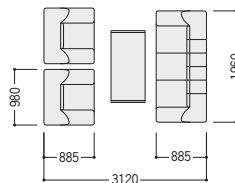

センターテーブル

**47-0555-0 JTV-1260-C**  
**¥100,100**

W1200×D600×H430

コーナーテーブル

**47-0556-0 JTV-0660-C**  
**¥84,500**

W600×D600×H430

■張地カラー(布)

IV(アイボリー)

DC(ダークブラウン)

-1

-2

**TS-3071/3073** 不要材料 エコ材料

写真のセット価格 **¥816,400** アームチェア×2、ソファ×1、センターテーブル×1、コーナーテーブル×1

■張地カラー(革)

BK(ブラック)-1

BR(ブラウン)-3

■仕様(TS-3071/3073)

背・座/革張り(一部ビニールレザー)  
ウレタンフォームクッション  
本体木枠/MDF

■仕様(センターテーブル・コーナーテーブル)

天板/メラミン化粧板、MDF芯材  
脚部/スチールパイプ、クロムメッキ

革張り(一部ビニールレザー)3点セット価格  
**¥680,000**

アームチェア×2、ソファ×1

アームチェア

**21-0290-0 TS-3071L-□**  
**¥188,000**

W980×D885×H770 SH400

ソファ

**21-0289-0 TS-3073L-□**  
**¥304,000**

W1960×D885×H770 SH400

センターテーブル

**21-0291-1 TS-600M1-MAH**  
**¥75,400**

W1265×D600×H450

コーナーテーブル