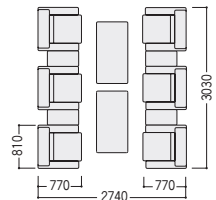

アームチェア

47-0315-0 JFS-571LAC-K
¥267,000

W810×D770×H720 SH390 ●27.3kg

ソファァー

47-0316-0 JFS-571LSF-K
¥433,800

W1910×D770×H720 SH390 ●51.9kg

センターテーブル

47-0555-0 JTV-1260-C
¥100,100

W1200×D600×H430

サイドテーブル

47-0557-0 JTV-0630-C
¥79,800

W300×D600×H430

テーブル・サイドテーブル P543

■張地カラー(革)

ブラック

■仕様(JFS-571L)

背・座/革張り(一部ビニールレザー)
ウレタンフォームクッション
本体木枠/合板、ヒノキ材
肘部・脚端/ビーチ材、ウレタン塗装
木部カラー/C(ブラウン11)
●役員用家具VP39 P506・507

写真のセット価格 ¥2,121,400 アームチェア×6、センターテーブル×2、サイドテーブル×4

JFS-571F

エコ材料

布張り3点セット価格
¥749,500

アームチェア×2、ソファァー×1

写真のセット価格 ¥953,600 アームチェア×2、ソファァー×1、センターテーブル×1、コーナーテーブル×1

W1200×D600×H450 ●15.7kg

コーナーテーブル

47-0318-0 JFT-0660-C
¥89,300

W600×D600×H450 ●10.6kg

P543

■張地カラー(布)

IV2(アイボリー)

■仕様(JFS-571F)