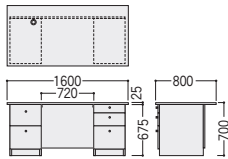

●カラー

グレータイプ ブラックタイプ(※) ホワイトタイプ(※)

●コードホール

机上配線用のコードホールカバー付

●ワイヤリング

机から袖箱の切り欠きを通して記録できます。

■共通仕様

〈デスク〉天板/メラミン化粧板、25mm厚
エッジ:共巻
本体/ポリエステル化粧板
芯材/パーティクルボード
〈テーブル〉天板/メラミン化粧板、20mm厚
エッジ:木口(天板と同色塗装)
脚部/スチール、メラミン焼付塗装
本体・扉/ポリエステル化粧板
(書庫・ロッカー)扉窓/アクリル(フロストタイプ)
ガラス扉/5mm厚強化ガラス

不要材料 エコ材料

Gray type

●両袖デスク

82-7018-□ VP10-DEW-□
¥158,100

- W1600×D800×H700 ●70.0kg
 - オールロック錠(左右袖箱)
 - 引出し仕切板/左右下段ファイル引出しに各1枚付
 - 天板コードホール1ヶ付
- ※完成品納品

●テーブル

82-7022-□ VP10-1890MT-□
¥118,800

- W1800×D900×H720 ●17.5kg
- 天板上部配線カバー付
- 配線ボックス付
- アジャスター付

■天板・扉カラー

●書棚

82-7019-□ VP10-BS-□
¥126,900

- W900×D450×H1800 ●56.5kg
- 可動棚3枚付

●ロッカー

82-7020-□ VP10-LC-□
¥121,900

- W600×D450×H1800 ●36.5kg
- スライドコートハンガー付 ●錠付 ●棚板1枚付 ●錠付 ●ネクタイ掛けパイプ付

●サイドボード