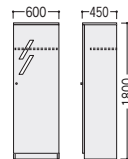

不要材料 エコ材料

Gray type

●両袖デスク

82-7018-□ VP10-DEW-□
¥158,100

- W1600×D800×H700 ●70.0kg
 - オールロック錠(左右袖箱)
 - 引出し仕切板/左右下段ファイル引出しに各1枚付
 - 天板コードホール1ヶ付
- ※完成品納品

●テーブル

82-7022-□ VP10-1890MT-□
¥118,800

- W1800×D900×H720 ●17.5kg
- 天板上部配線カバー付
- 配線ボックス付
- アジャスター付

■天板・扉カラー

●書棚

82-7019-□ VP10-BS-□
¥126,900

- W900×D450×H1800 ●56.5kg
- 可動棚3枚付

●ロッカー

82-7020-□ VP10-LC-□
¥121,900

- W600×D450×H1800 ●36.5kg
- スライドコートハンガー付 ●錠付 ●棚板1枚付 ●錠付 ●ネクタイ掛けパイプ付

●サイドボード

82-7021-□ VP10-SB-□
¥135,000

- W1800×D450×H700 ●51.0kg
- 可動棚4枚付