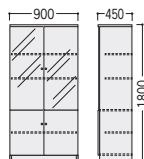

不要材料 エコ材料

Gray type

●両袖デスク

82-7018-□ VP10-DEW-□
¥158,100

- W1600×D800×H700 ●70.0kg
 - オールロック錠(左右袖箱)
 - 引出し仕切板/左右下段ファイル引出しに各1枚付
 - 天板コードホール1ヶ付
- ※完成品納品

●テーブル

82-7022-□ VP10-1890MT-□
¥118,800

- W1800×D900×H720 ●17.5kg
- 天板上部配線カバー付
- 配線ボックス付
- アジャスター付

■天板・扉カラー

●書棚

82-7019-□ VP10-BS-□
¥126,900

- W900×D450×H1800 ●56.5kg
- 可動棚3枚付

●ロッカー

82-7020-□ VP10-LC-□
¥121,900

- W600×D450×H1800 ●36.5kg
- スライドコートハンガー付 ●錠付 ●棚板1枚付 ●錠付 ●ネクタイ掛けパイプ付

●サイドボード

82-7021-□ VP10-SB-□
¥135,000

- W1800×D450×H700 ●51.0kg
- 可動棚4枚付