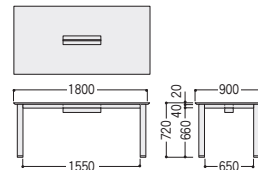

●カラー

グレータイプ ブラックタイプ(※) ホワイトタイプ(※)

●コードホール

机上配線用のコードホールカバー付

●ワイヤリング

机から袖箱の切り欠きを通して記録できます。

■共通仕様

〈デスク〉天板/メラミン化粧板、25mm厚
エッジ:共巻
本体/ポリエステル化粧板
芯材/パーティクルボード
〈テーブル〉天板/メラミン化粧板、20mm厚
エッジ:木口(天板と同色塗装)
脚部/スチール、メラミン焼付塗装
本体・扉/ポリエステル化粧板
(書庫・ロッカー)扉窓/アクリル(フロストタイプ)
ガラス扉/5mm厚強化ガラス

不要材料 エコ材料

Gray type

●両袖デスク

82-7018-□ VP10-DEW-□
¥158,100

- W1600×D800×H700 ●70.0kg
 - オールロック錠(左右袖箱)
 - 引出し仕切板/左右下段ファイル引出しに各1枚付
 - 天板コードホール1ヶ付
- ※完成品納品

●テーブル

82-7022-□ VP10-1890MT-□
¥118,800

- W1800×D900×H720 ●17.5kg
- 天板上部配線カバー付
- 配線ボックス付
- アジャスター付

■天板・扉カラー

●書棚

82-7019-□ VP10-BS-□
¥126,900

- W900×D450×H1800 ●56.5kg
- 可動棚3枚付

●ロッカー

82-7020-□ VP10-LC-□
¥121,900

- W600×D450×H1800 ●36.5kg
- スライドコートハンガー付 ●錠付 ●棚板1枚付 ●錠付 ●ネクタイ掛けパイプ付

●サイドボード