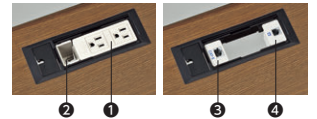

●片袖デスク

93-5014-0 VP11-DES
¥160,100

W1600×D750×H700 ●65kg
●右袖上段引出し錠付(単独ロック)、天板コードホール1ヶ付
●引出し仕切り板/右袖下段×1枚付

●サイドデスク

93-5041-0 VP11-SDN
¥123,400

W1100×D420×H700 ●45kg
●天板コードホール1ヶ付 ●棚板2枚付

●サイドワゴン

93-5017-0 VP11-SW
¥125,600

W1100×D420×H659 ●29kg
●天板コードホール1ヶ付 ●棚板2枚付

point デスクには便利な
開閉カバー付
コードホールが標準装備

■コードホールオプション

①アース付2口コンセント

11-0002-0 AC-2E
¥5,400

●コード長さ3m、合計1500ワットまで

②LANジャックホルダー

11-0193-0 AC-LH
¥1,500