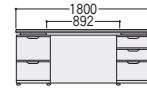

W1800×D850×H720 ●124.5kg
●引出し仕切板各1枚付

W1600
47-0539-0 VP39-DEWS
¥451,500

W1600×D850×H720 ●115kg
●引出し仕切板各1枚付

DEW背面

VP39-DEW

VP39-DEWS

●サイドデスク

サイドデスクセット例

47-0544-0 VP39-1860ST
¥284,200

W1800×D600×H720 ●62.4kg

●サイドボード

47-0543-0 VP39-SB
¥354,500

W1802×D468×H720 ●78kg
●棚板3枚付