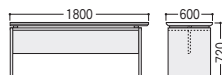

W1800×D850×H720 ●124.5kg
●引出し仕切板各1枚付

W1600
47-0539-0 VP39-DEWS
¥451,500

W1600×D850×H720 ●115kg
●引出し仕切板各1枚付

DEW背面

VP39-DEW

VP39-DEWS

●サイドデスク

サイドデスクセット例

47-0544-0 VP39-1860ST
¥284,200

W1800×D600×H720 ●62.4kg

●サイドボード

47-0543-0 VP39-SB
¥354,500

W1802×D468×H720 ●78kg
●棚板3枚付