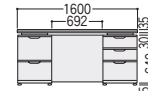

W1800×D850×H720 ●124.5kg
●引出し仕切板各1枚付

W1600
47-0539-0 VP39-DEWS
¥451,500

W1600×D850×H720 ●115kg
●引出し仕切板各1枚付

DEW背面

VP39-DEW

VP39-DEWS

●サイドデスク

サイドデスクセット例

47-0544-0 VP39-1860ST
¥284,200

W1800×D600×H720 ●62.4kg

●サイドボード

47-0543-0 VP39-SB
¥354,500

W1802×D468×H720 ●78kg
●棚板3枚付