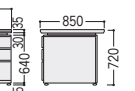

W1800×D850×H720 ●124.5kg
●引出し仕切板各1枚付

W1600
47-0539-0 VP39-DEWS
¥451,500

W1600×D850×H720 ●115kg
●引出し仕切板各1枚付

DEW背面

VP39-DEW

VP39-DEWS

●サイドデスク

サイドデスクセット例

47-0544-0 VP39-1860ST
¥284,200

W1800×D600×H720 ●62.4kg

●サイドボード

47-0543-0 VP39-SB
¥354,500

W1802×D468×H720 ●78kg
●棚板3枚付