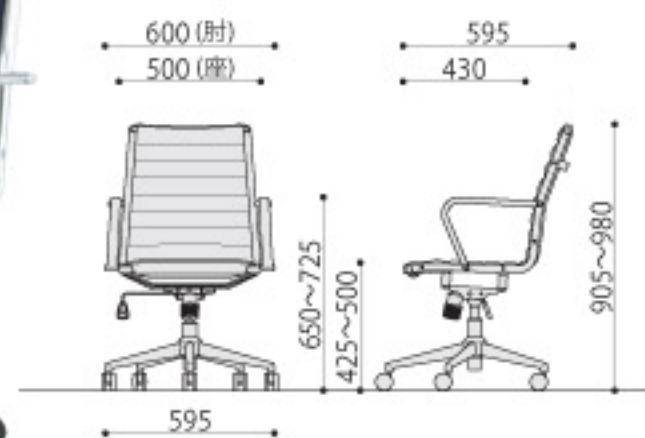

PLC-120L

PLC-120H

組立

オフィスチェア

¥40,400円(税抜価格)

サイズ: W600×D595×H1050 ~ 1125(SH425 ~ 500)mm

張地: 合成皮革(ポリウレタンレザー)

脚: スチール クロームメッキ

肘: スチール クロームメッキ

入数: 1

梱包才数: 7.9才

梱包重量: 16.5kg

●座昇降(ガスシリンダー式)機能付

●ロック機構付

PLC-120L

組立

オフィスチェア

¥38,400円(税抜価格)

サイズ: W600×D595×H905 ~ 980(SH425 ~ 500)mm

張地: 合成皮革(ポリウレタンレザー)

脚: スチール クロームメッキ

肘: スチール クロームメッキ

入数: 1

梱包才数: 6.9才

梱包重量: 14.5kg

●座昇降(ガスシリンダー式)機能付

●ロック機構付

完成 完成品

完組 完成品(一部組み立てが必要)

組立 組み立てが必要な商品

グリーン購入法適合商品

国産製品