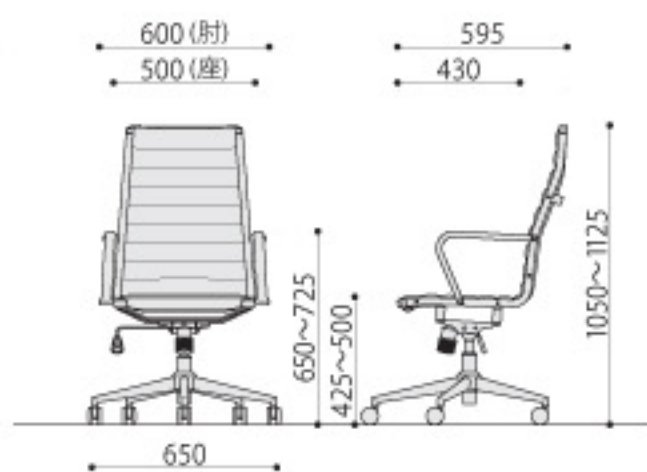

スタイリッシュなメッキフレームが
空間を演出するオフィスチェア。

写真はPLC-120H、PLC-120L

PLCシリーズ

PLC-120H

PLC-120H

組立

オフィスチェア

¥40,400円(税抜価格)

サイズ: W600×D595×H1050 ~ 1125(SH425 ~ 500)mm

張地: 合成皮革(ポリウレタンレザー)

脚: スチール クロームメッキ

肘: スチール クロームメッキ

入数: 1

梱包才数: 7.9才

梱包重量: 16.5kg

●座昇降(ガスシリンダー式)機能付

●ロック機構付

PLC-120L

組立

オフィスチェア

¥38,400円(税抜価格)

サイズ: W600×D595×H905 ~ 980(SH425 ~ 500)mm

張地: 合成皮革(ポリウレタンレザー)

脚: スチール クロームメッキ

肘: スチール クロームメッキ

入数: 1

梱包才数: 6.9才

梱包重量: 14.5kg

●座昇降(ガスシリンダー式)機能付

●ロック機構付

完成 完成品

完組 完成品(一部組み立てが必要)

組立 組み立てが必要な商品

グリーン購入法適合商品

国産製品