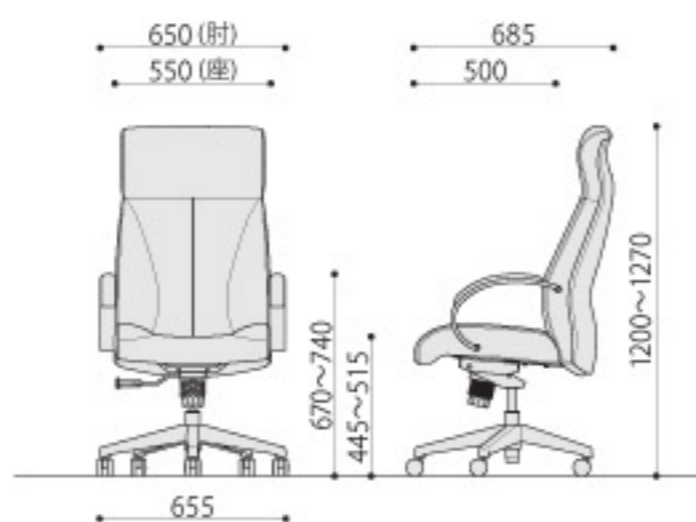

動画が
確認できます

テーブル:OTK-2412(WT)
P.107

写真はMG-140H, MG-140L

／マネジメントチェア

MG-140H

MG-140H

組立

マネジメントチェア

¥65,000円(税抜価格)

サイズ: W650×D685×H1200～1270(SH445～515)mm

張地: 合成皮革(ポリウレタンレザー)

脚: アルミダイカスト

肘: アルミダイカスト 合成皮革(ポリ塩化ビニル)

背・座: モールドウレタン

入数: 1

梱包寸数: 8.9才

梱包重量: 28.5kg

- ●座昇降(ガスシリンダー式)機能付
- ●ロッキング機構付

MG-140L

組立

マネジメントチェア

¥61,000円(税抜価格)

サイズ: W650×D685×H1000～1070(SH445～515)mm

張地: 合成皮革(ポリウレタンレザー)

脚: アルミダイカスト

肘: アルミダイカスト 合成皮革(ポリ塩化ビニル)

背・座: モールドウレタン

入数: 1

梱包寸数: 8.0才

梱包重量: 26.5kg

- ●座昇降(ガスシリンダー式)機能付
- ●ロッキング機構付