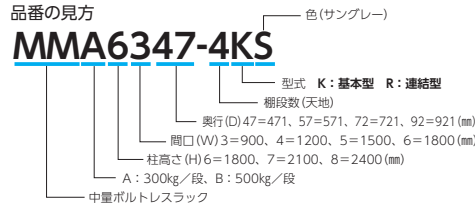

300kg/段 (中量ボルトレスラック)

- 棚段数は天棚板を含みます。
- 外形寸法は、H+11mm・W+61mm・D+10mmです。
- 有効開口寸法は、W-60mmです。
- 有効奥行寸法は、D-21mmです。
- 棚間口寸法Wは、柱芯々(mm)です。
- 有効棚段間隔寸法=棚段間隔寸法-40mm (最上段のみ-75mm)
- 段調整ピッチ/25mm

最大積載質量 (等分布荷重) **300kg/段**