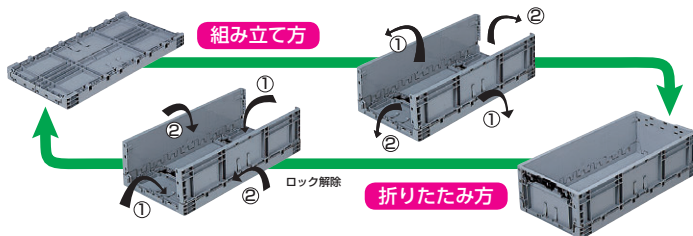

サンボックスTP規格〈サンコー〉

物流管理を総合的立場から考え、生まれた規格です。内容物に合わせたコンテナ選定が容易でおたがひ嵌合(かんごう)できることも使い勝手を大幅に増大させます。

サンボックスTP規格嵌合例

TP331
W335×D335×H103

TP342B
W503×D335×H195

TP463L
W670×D503×H288

※注：出荷単位でのご注文にてお願いいたします。ご注文時にカラーをご指定ください。

■材質/P.P.樹脂

TPOオリタタミコンテナ〈サンコー〉

TPボックス内倒れ式オリタタミコンテナ。全てのTPボックスに相嵌合し、組立て、折り畳みもワンタッチで行えます。

確実で使い易いワンタッチロック機構を採用。片手でロック解除が可能です。

本体と一体化されたカード差しは脱落が無くカードもしっかり保持します。

寸法W×D×H(折りたたみH)	有効内寸W×D×H	内容量	商品コード	品番	価格	出荷単位	カラー
503×335×195(60.5)	466×298×172	25.4ℓ	55-0033-0	TPO-342	¥ 4,520	10個	ライトグレー (ロック部：ブラック)
503×335×288(93.0)	465×299×264	38.4ℓ	55-0034-0	TPO-343	¥ 8,190	10個	
670×335×195(60.5)	633×298×172	34.6ℓ	55-0035-0	TPO-362	¥ 6,090	10個	
670×503×195(60.5)	633×466×172	53.8ℓ	55-0037-0	TPO-462	¥ 7,410	5個	
670×503×288(69.0)	633×466×263	81.0ℓ	55-0038-0	TPO-463	¥11,400	5個	
1340×503×195(68.0)	1300×433×168	105.0ℓ	55-0039-0	TPO-4122	¥19,350	3個	