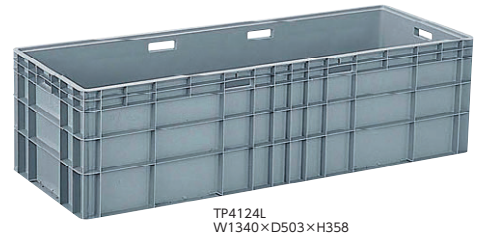

サンボックスTP規格〈サンコー〉

物流管理を総合的立場から考え、生まれた規格です。内容物に合わせたコンテナ選定が容易でおたがひ嵌合(かんごう)できることも使い勝手を大幅に増大させます。

サンボックスTP規格嵌合例

TP331
W335×D335×H103

TP342B
W503×D335×H195

TP463L
W670×D503×H288

※注：出荷単位でのご注文にてお願いいたします。ご注文時にカラーをご指定ください。

TP4124L
W1340×D503×H358

寸法W×D×H	有効内寸W×D×H	内容量	商品コード	品番	価格	出荷単位	カラー
335×168×103	291×123×80	3.4ℓ	55-0001-0	TP131	¥ 1,120	20個	グレー、ライトグレー、イエロー、ブルー、グリーン
335×335×103	291×291×80	7.8ℓ	55-0002-0	TP331	¥ 1,670	30個	グレー、ライトグレー、イエロー、ブルー、グリーン
335×335×195	291×291×172	15.9ℓ	55-0003-0	TP332B	¥ 2,340	10個	ライトグレー、イエロー、ブルー、グリーン
503×335×195	459×291×172	24.9ℓ	55-0004-0	TP342B	¥ 3,190	10個	グレー、ライトグレー、イエロー、ブルー、グリーン
503×335×288	459×291×264	37.5ℓ	55-0005-0	TP343B	¥ 4,820	10個	ライトグレー、ブルー、グリーン
670×335×103	626×291×80	16.8ℓ	55-0006-0	TP361B	¥ 3,020	10個	グレー、ライトグレー、イエロー、ブルー、グリーン
670×335×149	625×290×126	25.3ℓ	55-0007-0	TP361.5	¥ 4,070	10個	ライトグレー、イエロー、ブルー、グリーン
670×335×195	626×291×172	33.9ℓ	55-0008-0	TP362B	¥ 4,820	8個	グレー、ライトグレー、イエロー、ブルー、グリーン
670×335×288	627×292×265	51.3ℓ	55-0009-0	TP363	¥ 5,330	5個	ライトグレー、ブルー、グリーン
503×503×195	459×459×173	39.2ℓ	55-0010-0	TP442LB	¥ 5,140	5個	ライトグレー、クリーム
670×503×195	627×459×173	53.3ℓ	55-0011-0	TP462LB	¥ 5,210	5個	ライトグレー、クリーム
670×503×288	627×459×266	80.5ℓ	55-0012-0	TP463L	¥ 7,300	5個	ライトグレー、クリーム
670×503×380	627×459×358	107.6ℓ	55-0013-0	TP464L	¥ 7,740	3個	ライトグレー、クリーム
670×503×473	627×459×451	134.5ℓ	55-0014-0	TP465L	¥ 7,970	3個	ライトグレー、クリーム
1340×503×380	1282×445×358	212.0ℓ	55-0015-0	TP4124L	¥17,790	3個	ライトグレー、クリーム