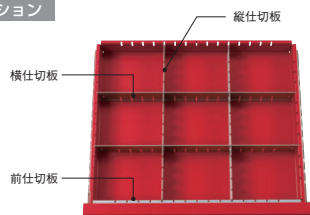

TWZ-928B

26-1686-2 TWZ-624B
¥95,900

外寸/W600×D470×H706
質量/39.9kg
4段/H75×2・H150×2

26-1687-2 TWZ-925B
¥121,500

外寸/W600×D470×H940
質量/50.1kg
5段/H75×1・H150×4

26-1688-2 TWZ-926B
¥133,700

外寸/W600×D470×H940
質量/53.3kg
6段/H75×3・H150×3

26-1689-2 TWZ-927B
¥150,400

外寸/W600×D470×H940
質量/56.5kg
7段/H75×5・H150×2

26-1690-2 TWZ-928B
¥166,200

外寸/W600×D470×H940
質量/59.7kg
8段/H75×7・H150×1

オプション

仕切板使用例

- 横仕切板
(H75用) 26-1848-0 TWZ75-W ¥1,600
(H150用) 26-1849-0 TWZ150-W ¥2,100
- 縦仕切板
(H75用) 26-1850-0 TWZ75-D ¥1,600
(H150用) 26-1851-0 TWZ150-D ¥2,100