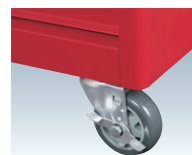

ツールワゴン

●金属95%以上

■TWZ型(キャスター耐荷重400kg)

●標準装備

開閉表示付で一目で施錠状態が確認できます。

ラッチ機能付で不意の飛び出しを防止します。

動きのスムーズなボールスライドルールを採用。耐荷重は30kgです。

キャスター：固定式Φ100×2個 自在式(ストップ付)Φ100×2個

●TWZ型引出し有効寸

外寸H	W×D×H
75	483×406× 68
150	483×406×146

※一引出し当り耐荷重/30kg(均等荷重)
※ボールスライドルール

TWZ-624R

TWZ-925R

TWZ-926R

TWZ-927R

TWZ-928R