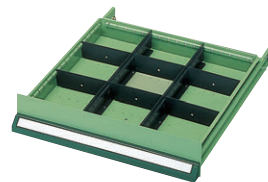

TBN型 (中量工具用)

●金属95%以上

中量工具キャビネットは、コンパクトタイプですが、本格的に設計されたキャビネットです。小物・ビス・ナット等の管理に最適です。

- オールロック式
- 全引出しラッチ付
- 引出し内は、正方形でタテ・ヨコ自在区分
- 引出しレイアウトは組替え可能です。

●引出し有効内寸法

品番	内寸W×D×H
D 50	474×474× 37
D100	474×474× 82
D150	474×474×132
D200	474×474×182

●各引出しにパーティション2枚、デバイダーも6枚標準装備

①TBN-501

②TBN-702

③TBN-903

④TBN-1101

⑤TBN-1103

仕様	寸法W×D×H	質量kg	商品コード	品番	価格
引出し5段/D100×5	580×600× 600	72	① 26-0746-0	TBN-501	¥178,100
引出し4段/D100×2・D150×2	580×600× 600	68	26-0747-0	TBN-502	¥158,400
引出し4段/D50×1・D100×1・D150×1・D200×1	580×600× 600	67	26-0749-0	TBN-503	¥157,700
引出し7段/D100×7	580×600× 800	95	26-0750-0	TBN-701	¥238,500
引出し5段/D100×2・D150×2・D200×1	580×600× 800	85	② 26-0751-0	TBN-702	¥198,500
引出し6段/D50×1・D100×3・D150×1・D200×1	580×600× 800	90	26-0752-0	TBN-703	¥218,400
引出し9段/D100×9	580×600×1000	116	26-0753-0	TBN-901	¥298,500
引出し7段/D100×4・D150×2・D200×1	580×600×1000	109	26-0754-0	TBN-902	¥258,400
引出し8段/D50×2・D100×3・D150×2・D200×1	580×600×1000	113	③ 26-0755-0	TBN-903	¥279,100
引出し11段/D100×11	580×600×1200	140	④ 26-0756-0	TBN-1101	¥357,500
引出し9段/D100×6・D150×2・D200×1	580×600×1200	132	26-0757-0	TBN-1102	¥317,400
引出し10段/D50×2・D100×5・D150×2・D200×1	580×600×1200	136	⑤ 26-0758-0	TBN-1103	¥338,000

PA型 (軽量工具用)

●金属95%以上

軽量工具キャビネットは、比較的軽量で、体積の大きな物の収納に最適なキャビネットです。

- オールロック式
- 全引出しラッチ付
- ダブルサスペンションレール
- 仕切板 (格子状)

●各引出しにタテ・ヨコ仕切板各2枚付

①PA-704W (ホワイト)

②PA-1009 (グリーン)

③PA-1310W (ホワイト)