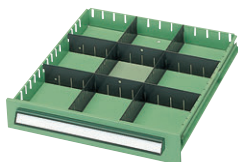

●各引出しにパーティション2枚、デバイダーも6枚標準装備

①TBN-501

②TBN-702

③TBN-903

④TBN-1101

⑤TBN-1103

仕様	寸法W×D×H	質量kg	商品コード	品番	価格
引出し5段/D100×5	580×600× 600	72	① 26-0746-0	TBN-501	¥178,100
引出し4段/D100×2・D150×2	580×600× 600	68	26-0747-0	TBN-502	¥158,400
引出し4段/D50×1・D100×1・D150×1・D200×1	580×600× 600	67	26-0749-0	TBN-503	¥157,700
引出し7段/D100×7	580×600× 800	95	26-0750-0	TBN-701	¥238,500
引出し5段/D100×2・D150×2・D200×1	580×600× 800	85	② 26-0751-0	TBN-702	¥198,500
引出し6段/D50×1・D100×3・D150×1・D200×1	580×600× 800	90	26-0752-0	TBN-703	¥218,400
引出し9段/D100×9	580×600×1000	116	26-0753-0	TBN-901	¥298,500
引出し7段/D100×4・D150×2・D200×1	580×600×1000	109	26-0754-0	TBN-902	¥258,400
引出し8段/D50×2・D100×3・D150×2・D200×1	580×600×1000	113	③ 26-0755-0	TBN-903	¥279,100
引出し11段/D100×11	580×600×1200	140	④ 26-0756-0	TBN-1101	¥357,500
引出し9段/D100×6・D150×2・D200×1	580×600×1200	132	26-0757-0	TBN-1102	¥317,400
引出し10段/D50×2・D100×5・D150×2・D200×1	580×600×1200	136	⑤ 26-0758-0	TBN-1103	¥338,000

PA型 (軽量工具用)

●金属95%以上

軽量工具キャビネットは、比較的軽量で、体積の大きな物の収納に最適なキャビネットです。

- オールロック式
- 全引出しラッチ付
- ダブルサスペンションレール
- 仕切板 (格子状)

●各引出しにタテ・ヨコ仕切板各2枚付

①PA-704W (ホワイト)

②PA-1009 (グリーン)

③PA-1310W (ホワイト)

仕様	寸法W×D×H	質量kg	グリーン		ホワイト		価格
			商品コード	品番	商品コード	品番	
引出し4段/150×4	580×620× 700	56	26-0733-0	PA-704	① 26-0733-1	PA-704W	¥119,700
引出し5段/100×3・150×2	580×620× 700	61	26-0734-0	PA-705	26-0734-1	PA-705W	¥138,700
引出し6段/100×6	580×620× 700	65	26-0735-0	PA-706	26-0735-1	PA-706W	¥152,100
引出し6段/150×6	580×620×1000	82	26-0736-0	PA-1006	26-0736-1	PA-1006W	¥176,900
引出し7段/100×3・150×4	580×620×1000	89	26-0737-0	PA-1007	26-0737-1	PA-1007W	¥195,900
引出し9段/100×9	580×620×1000	96	② 26-0738-0	PA-1009	26-0738-1	PA-1009W	¥222,000
引出し8段/150×8	580×620×1300	105	26-0739-0	PA-1308	26-0739-1	PA-1308W	¥230,000
引出し10段/100×6・150×4	580×620×1300	115	26-0740-0	PA-1310	③ 26-0740-1	PA-1310W	¥266,600
引出し12段/100×12	580×620×1300	124	26-0741-0	PA-1312	26-0741-1	PA-1312W	¥288,000