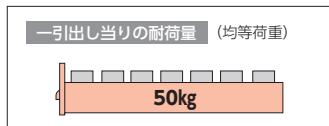

●各引出しにパーティション2枚、デバイダーも6枚標準装備

①TBN-501

②TBN-702

③TBN-903

④TBN-1101

⑤TBN-1103

仕様	寸法W×D×H	質量kg	商品コード	品番	価格
引出し5段/D100×5	580×600× 600	72	① 26-0746-0	TBN-501	¥178,100
引出し4段/D100×2・D150×2	580×600× 600	68	26-0747-0	TBN-502	¥158,400
引出し4段/D50×1・D100×1・D150×1・D200×1	580×600× 600	67	26-0749-0	TBN-503	¥157,700
引出し7段/D100×7	580×600× 800	95	26-0750-0	TBN-701	¥238,500
引出し5段/D100×2・D150×2・D200×1	580×600× 800	85	② 26-0751-0	TBN-702	¥198,500
引出し6段/D50×1・D100×3・D150×1・D200×1	580×600× 800	90	26-0752-0	TBN-703	¥218,400
引出し9段/D100×9	580×600×1000	116	26-0753-0	TBN-901	¥298,500
引出し7段/D100×4・D150×2・D200×1	580×600×1000	109	26-0754-0	TBN-902	¥258,400
引出し8段/D50×2・D100×3・D150×2・D200×1	580×600×1000	113	③ 26-0755-0	TBN-903	¥279,100
引出し11段/D100×11	580×600×1200	140	④ 26-0756-0	TBN-1101	¥357,500
引出し9段/D100×6・D150×2・D200×1	580×600×1200	132	26-0757-0	TBN-1102	¥317,400
引出し10段/D50×2・D100×5・D150×2・D200×1	580×600×1200	136	⑤ 26-0758-0	TBN-1103	¥338,000

PA型 (軽量工具用)

●金属95%以上

軽量工具キャビネットは、比較的軽量で、体積の大きな物の収納に最適なキャビネットです。

- オールロック式
- 全引出しラッチ付
- ダブルサスペンションレール
- 仕切板 (格子状)

●各引出しにタテ・ヨコ仕切板各2枚付

①PA-704W (ホワイト)

②PA-1009 (グリーン)

③PA-1310W (ホワイト)