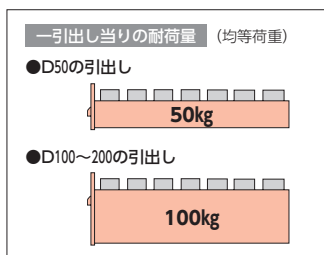

TBN型 (中量工具用)

●金属95%以上

中量工具キャビネットは、コンパクトタイプですが、本格的に設計されたキャビネットです。小物・ビス・ナット等の管理に最適です。

- オールロック式
- 全引出しラッチ付
- 引出し内は、正方形でタテ・ヨコ自在区分
- 引出しレイアウトは組替え可能です。

●引出し有効内寸法

品番	内寸W×D×H
D 50	474×474× 37
D100	474×474× 82
D150	474×474×132
D200	474×474×182

●各引出しにパーティション2枚、デバイダーも6枚標準装備

①TBN-501

②TBN-702

③TBN-903

④TBN-1101

⑤TBN-1103

仕様	寸法W×D×H	質量kg	商品コード	品番	価格
引出し5段/D100×5	580×600× 600	72	① 26-0746-0	TBN-501	¥178,100
引出し4段/D100×2・D150×2	580×600× 600	68	26-0747-0	TBN-502	¥158,400
引出し4段/D50×1・D100×1・D150×1・D200×1	580×600× 600	67	26-0749-0	TBN-503	¥157,700
引出し7段/D100×7	580×600× 800	95	26-0750-0	TBN-701	¥238,500
引出し5段/D100×2・D150×2・D200×1	580×600× 800	85	② 26-0751-0	TBN-702	¥198,500
引出し6段/D50×1・D100×3・D150×1・D200×1	580×600× 800	90	26-0752-0	TBN-703	¥218,400
引出し9段/D100×9	580×600×1000	116	26-0753-0	TBN-901	¥298,500
引出し7段/D100×4・D150×2・D200×1	580×600×1000	109	26-0754-0	TBN-902	¥258,400
引出し8段/D50×2・D100×3・D150×2・D200×1	580×600×1000	113	③ 26-0755-0	TBN-903	¥279,100
引出し11段/D100×11	580×600×1200	140	④ 26-0756-0	TBN-1101	¥357,500
引出し9段/D100×6・D150×2・D200×1	580×600×1200	132	26-0757-0	TBN-1102	¥317,400
引出し10段/D50×2・D100×5・D150×2・D200×1	580×600×1200	136	⑤ 26-0758-0	TBN-1103	¥338,000