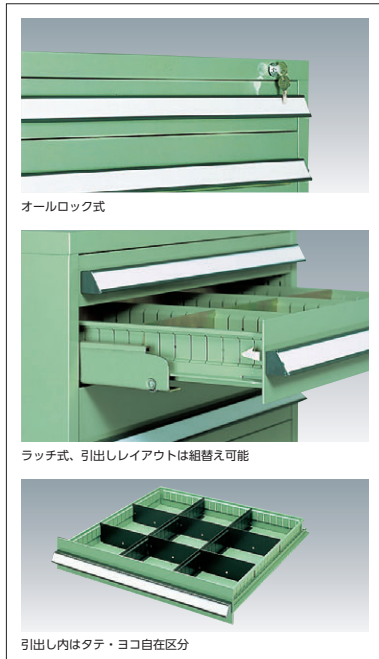

KCH型(重量工具用)

ダブルサスペンションレールで、引出しの能力が大きく、奥の収納物もラクに取り出せます。

●引出し有効内寸法

品番	内寸 W×D×H
DH 80	636×636× 60
DH100	636×636× 80
DH120	636×636×100
DH160	636×636×140

品番	内寸 W×D×H
DH200	636×636×180
DH240	636×636×220
DH280	636×636×260

26-0759-0 KCH-724
¥288,400

W750×D720×H860
●質量/145kg ●見出し24個付

引出し	パーティション	デバイダー
DH120×1	P12 2枚	12H8 6枚
DH160×1	P16 2枚	16H8 6枚
DH200×1	P20 2枚	20H8 6枚
DH240×1	P20 2枚	20H8 6枚

26-0760-0 KCH-725
¥316,300

W750×D720×H860
●質量/155kg ●見出し30個付

引出し	パーティション	デバイダー
DH 80×2	P 8 4枚	8H8 12枚
DH120×1	P12 2枚	12H8 6枚
DH200×1	P20 2枚	20H8 6枚
DH240×1	P20 2枚	20H8 6枚

26-0761-0 KCH-726
¥348,100

W750×D720×H860
●質量/166kg ●見出し36個付

引出し	パーティション	デバイダー
DH100×2	P10 4枚	10H8 12枚
DH120×3	P12 6枚	12H8 18枚
DH160×1	P16 2枚	16H8 6枚