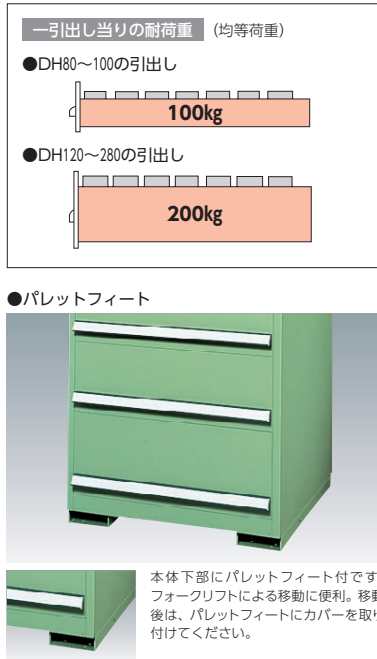

KCH型(重量工具用)

ダブルサスペンションレールで、引出しの能力が大きく、奥の収納物もラクに取り出せます。

●引出し有効内寸法

品番	内寸 W×D×H
DH 80	636×636× 60
DH100	636×636× 80
DH120	636×636×100
DH160	636×636×140

品番	内寸 W×D×H
DH200	636×636×180
DH240	636×636×220
DH280	636×636×260

26-0759-0 KCH-724
¥288,400

W750×D720×H860
●質量/145kg ●見出し24個付

引出し	パーティション	デバイダー
DH120×1	P12 2枚	12H8 6枚
DH160×1	P16 2枚	16H8 6枚
DH200×1	P20 2枚	20H8 6枚
DH240×1	P20 2枚	20H8 6枚

26-0760-0 KCH-725
¥316,300

W750×D720×H860
●質量/155kg ●見出し30個付

引出し	パーティション	デバイダー
DH 80×2	P 8 4枚	8H8 12枚
DH120×1	P12 2枚	12H8 6枚
DH200×1	P20 2枚	20H8 6枚
DH240×1	P20 2枚	20H8 6枚

26-0761-0 KCH-726
¥348,100

W750×D720×H860
●質量/166kg ●見出し36個付

引出し	パーティション	デバイダー
DH100×2	P10 4枚	10H8 12枚
DH120×3	P12 6枚	12H8 18枚
DH160×1	P16 2枚	16H8 6枚

26-0764-0 KCH-1005
¥353,300

W750×D720×H1140
●質量/179kg ●見出し30個付

引出し	パーティション	デバイダー
DH120×1	P12 2枚	12H8 6枚
DH160×1	P16 2枚	16H8 6枚
DH200×1	P20 2枚	20H8 6枚
DH240×1	P20 2枚	20H8 6枚
DH280×1	P20 2枚	20H8 6枚

26-0765-0 KCH-1006
¥387,800