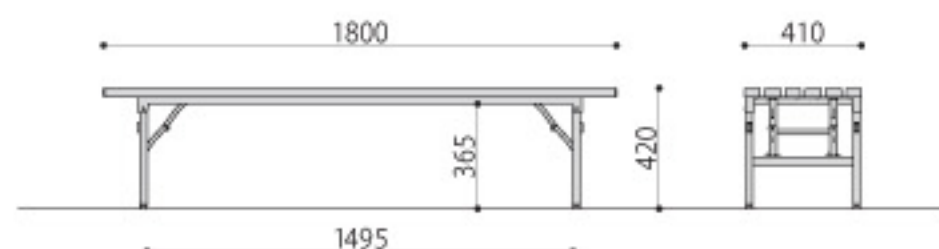

バネ脚折り畳み アルミベンチ(背なし)	価格	サイズ(mm)	梱包才数	梱包重量
AFB-1S	*77,000円(税抜価格)	W1800×D410×H420 折り畳み時:W1800×D410×H95	^3.2才	12kg

仕様/本体:アルミ アルマイト仕上げ 入数:1

完成