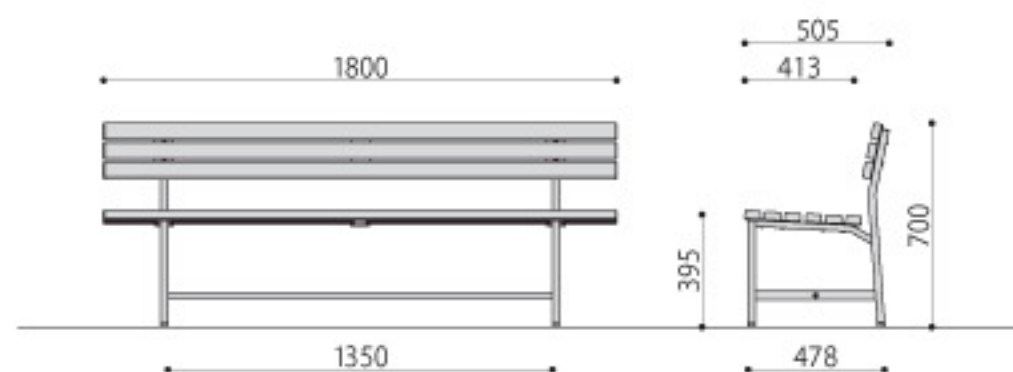

／アルミベンチ

ALB-5
JAN 052181

ALB-6
JAN 052204

| アルミベンチ(背付) | 価格 | サイズ(mm) | 梱包才数 | 梱包重量 |
|------------|----------------|------------------------|-------|------|
| ALB-5 | *93,000円(税抜価格) | W1800×D505×H700(SH395) | ^3.4才 | 16kg |

仕様/本体:アルミ アルマイト仕上げ 入数:1

組立

| アルミベンチ(背なし) | 価格 | サイズ(mm) | 梱包才数 | 梱包重量 |
|-------------|----------------|-----------------|-------|------|
| ALB-6 | *66,000円(税抜価格) | W1800×D410×H400 | ^2.2才 | 12kg |

仕様/本体:アルミ アルマイト仕上げ 入数:1