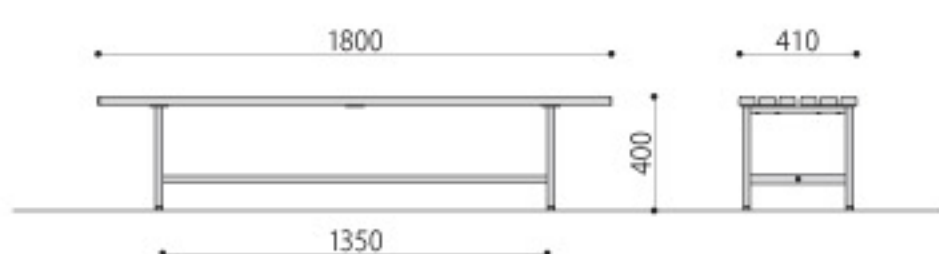

／アルミベンチ

ALB-5
JAN 052181

ALB-6
JAN 052204

| アルミベンチ(背付) | 価格 | サイズ(mm) | 梱包才数 | 梱包重量 |
|------------|----------------|------------------------|-------|------|
| ALB-5 | *93,000円(税抜価格) | W1800×D505×H700(SH395) | ^3.4才 | 16kg |

仕様/本体:アルミ アルマイト仕上げ 入数:1

組立

| アルミベンチ(背なし) | 価格 | サイズ(mm) | 梱包才数 | 梱包重量 |
|-------------|----------------|-----------------|-------|------|
| ALB-6 | *66,000円(税抜価格) | W1800×D410×H400 | ^2.2才 | 12kg |

仕様/本体:アルミ アルマイト仕上げ 入数:1