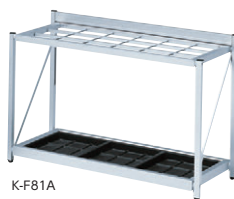

### ■アルミ折りたたみタイプ

K-F81A

K-F57A

折りたたみ収納時

寸法W×D×H	本用	商品コード	品番	価格
810×345×560	18	33-0150-0	K-F81A	¥33,400
570×345×560	12	33-0149-0	K-F57A	¥28,200

■仕様 本体/22×22mmアルミ、アルマイト仕上げ、傘幹/アルミ、アルマイト仕上げ  
受皿/樹脂成型品(ブラック)、差込口W85×D110