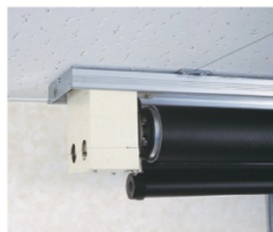

■付属品

KE・KA壁付け用昇降スイッチ

埋込スクリーンボックスに収納できるアルミ天板式電動スクリーン。

❗ 取付には1次・2次の電気工事が必要になります。

【別売品】アルミ製スクリーンボックス

P161

【関連商品】電波式ワイヤレスリモコン

EFW400 ¥82,000

サイズ：80×38.2×180

製品質量：350g

ケース一体型の床置映写用スクリーン

EMSモバイル型床置きスクリーン

運賃別途

100インチ

生地はポリエステルフィルム

2段階操作で簡単セットアップ