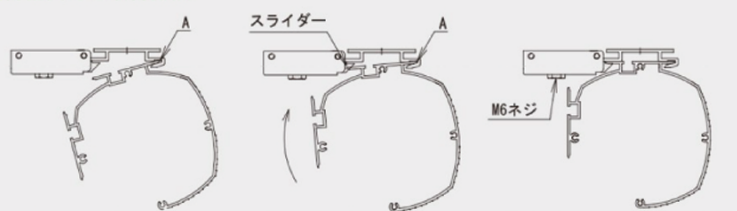

【別売品】

OHP用パイプセット (スラブ取付板+延長パイプ)

品番	パイプセットサイズ (mm)	価格 (税抜)
ECSP-450	L=440 (440・490・540・590)	¥11,000
ECSP-650	L=640 (640・690・740・790)	
ECSP-850	L=840 (840・890・940・990)	
ECSP-1050	L=1040 (1040・1090・1140・1190)	
ECSP-1250	L=1240 (1240・1290・1340・1390)	¥13,000
ECSP-1450	L=1440 (1440・1490・1540・1590)	

全機種 (SR/KM/KL/WRE-A)

ロータリーストップ機構付

ロータリーストップ機構 (停止機構)
一定の位置に停止位置を簡単に
決めることができます。

全機種 (SR/KM/KL/WRE-A)

スピードコントローラー付

スピードコントローラー (調速機構)
巻上げスピードをゆっくり静かに
調整します。

4 : 3 フォーマット

サイズ	品番	価格 (税抜)	質量	ケース外寸法 (W×H×D/mm)
80インチ 1626×1219	EKE80	¥224,000	10.3kg	1946×97×95
100インチ 2032×1524	EKE100	¥247,000	12.4kg	2352×97×95
120インチ 2438×1829	EKE120	¥272,000	14.6kg	2758×97×95
150インチ 3048×2286	EKE150	¥351,000	22.0kg	3368×120×117

16 : 10 フォーマット

サイズ	品番	価格 (税抜)	質量	ケース外寸法 (W×H×D/mm)
80インチ 1723×1077	EKE80WX	¥232,000	10.5kg	2043×97×95
100インチ 2154×1346	EKE100WX	¥255,000	12.6kg	2474×97×95
120インチ 2585×1615	EKE120WX	¥300,000	14.9kg	2905×97×95
150インチ 3231×2019	EKE150WX	¥389,000	22.4kg	3551×120×117

取付金具での取付方法

ケースを傾けながら
ケース取付金具の内側
(A部) に押し当てます。

Aを支点にケースを
上げます (円弧の動き)。
スライダーがスムーズに
後退します。

スライダーがバネの力で
戻る時、カチッと音が
するまで押し込みM6ネジ
を締め込みます。

■付属品

KE・KA壁付け用
昇降スイッチ

ケース色にはホワイトを採用。デザイン性のある
ケースでさまざまな環境に溶け込みます

1 取付には1次・2次の電気工事が必要になります。