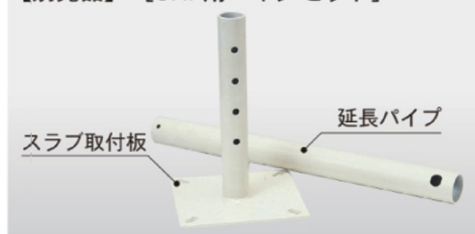

スラブ取付型 (本体のみ価格)

品番	サイズ	質量	ケース外寸法 (mm)	価格 (税抜)
EWREA15S	1500×1500	7.0kg	1620	¥55,000
EWREA18S	1800×1800	9.0kg	1920	¥66,000
EWREA20S	2000×2000	12.0kg	2120	¥77,000

1 本体にはスクリーン引下棒L=1100、天井化粧シーリングが付属されています。

【別売品】 【OHP用パイプセット】

【別売品】

OHP用パイプセット (スラブ取付板+延長パイプ)

品番	パイプセットサイズ (mm)	価格 (税抜)
ECSP-450	L=440 (440・490・540・590)	¥11,000
ECSP-650	L=640 (640・690・740・790)	
ECSP-850	L=840 (840・890・940・990)	
ECSP-1050	L=1040 (1040・1090・1140・1190)	
ECSP-1250	L=1240 (1240・1290・1340・1390)	¥13,000
ECSP-1450	L=1440 (1440・1490・1540・1590)	

全機種 (SR/KM/KL/WRE-A)

ロータリーストップ機構付

ロータリーストップ機構 (停止機構)
一定の位置に停止位置を簡単に
決めることができます。

全機種 (SR/KM/KL/WRE-A)

スピードコントローラー付

スピードコントローラー (調速機構)
巻上げスピードをゆっくり静かに
調整します。

4 : 3 フォーマット

サイズ	品番	価格 (税抜)	質量	ケース外寸法 (W×H×D/mm)
80インチ 1626×1219	EKE80	¥224,000	10.3kg	1946×97×95
100インチ 2032×1524	EKE100	¥247,000	12.4kg	2352×97×95
120インチ 2438×1829	EKE120	¥272,000	14.6kg	2758×97×95
150インチ 3048×2286	EKE150	¥351,000	22.0kg	3368×120×117

取付金具での取付方法

ケースを傾けながら
ケース取付金具の内側
(A部) に押し当てます。

Aを支点にケースを
上げます (円弧の動き)。
スライダーがスムーズに
後退します。

スライダーがバネの力で
戻る時、カチッと音が
するまで押し込みM6ネジ
を締め込みます。

■付属品

KE・KA壁付け用
昇降スイッチ

ケース色にはホワイトを採用。デザイン性のある
ケースでさまざまな環境に溶け込みます

1 取付には1次・2次の電気工事が必要になります。