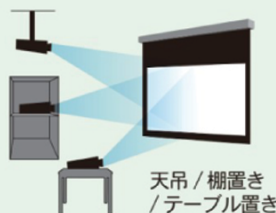

24

スクリーン・ハンガー

Screen・Hangar

拡散反射型 ホワイトスクリーン

OHPからビデオプロジェクターまで、あらゆるハードに対応できます。

白色塗装をスクリーン面に均等に塗布し表面にエンボス加工と、艶消処理を施した広いビューイングアングルを持ったベーシックスクリーン。OHPからビデオプロジェクターまで、あらゆるハードに対応できます。

スプリング巻上スクリーン

手動式スクリーン

・ケース入タイプ

SR/KM

・天板タイプ

KL

・OHP用

WRE-A

電動巻上スクリーン

電動式スクリーン

・ケース入タイプ

KE

・天板タイプ

KA

モバイルスクリーン

持ち運び式スクリーン

・床置きタイプ

生地は
ポリエステルフィルム