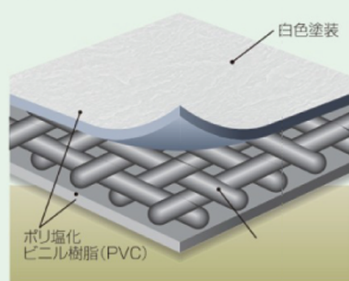

24

スクリーン・ハンガー

Screen・Hangar

拡散反射型 ホワイトスクリーン

OHPからビデオプロジェクターまで、あらゆるハードに対応できます。

白色塗装をスクリーン面に均等に塗布し表面にエンボス加工と、艶消処理を施した広いビューイングアングルを持ったベーシックスクリーン。OHPからビデオプロジェクターまで、あらゆるハードに対応できます。

スプリング巻上スクリーン

手動式スクリーン

・ケース入タイプ

SR/KM

・天板タイプ

KL

・OHP用

WRE-A

電動巻上スクリーン

電動式スクリーン

・ケース入タイプ

KE

・天板タイプ

KA

モバイルスクリーン

持ち運び式スクリーン

・床置きタイプ

生地は
ポリエステルフィルム