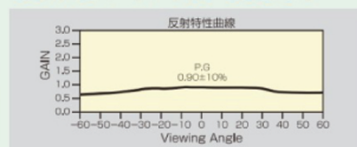

24

スクリーン・ハンガー

Screen・Hangar

拡散反射型 ホワイトスクリーン

OHPからビデオプロジェクターまで、あらゆるハードに対応できます。

白色塗装をスクリーン面に均等に塗布し表面にエンボス加工と、艶消処理を施した広いビューイングアングルを持ったベーシックスクリーン。OHPからビデオプロジェクターまで、あらゆるハードに対応できます。

スプリング巻上スクリーン

手動式スクリーン