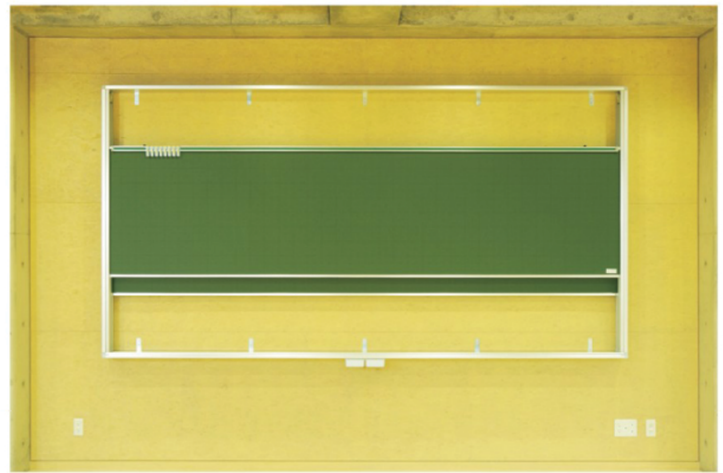

大型上下黒板・白板

受

運賃別途

ニッケル
ホーローニッケル
ホーロー

スチール

HAU612 デュアルコート・ニッケルホーローホワイト無地 アルミ枠
サイズ：3600×1800
価格 **¥534,600**
ピクチャーレールは別売りです。

GAU612 デュアルコート・ニッケルホーローグリーン無地 アルミ枠
サイズ：3600×1800
価格 **¥464,000**
ピクチャーレール・チョークボックスは別売りです。