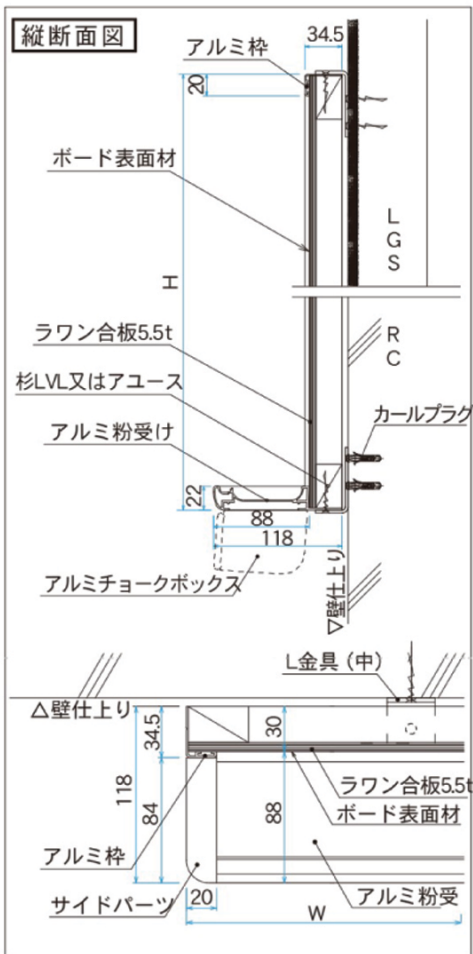

アルミ枠

木枠

樹脂枠

大型平面黒板・白板オプション

マーカーをきれいに収納

マーカー本体のよごれを防止できます。

**CBM-A302** マーカーボックス  
¥4,000 (アルミ製)

チョークをきれいに収納