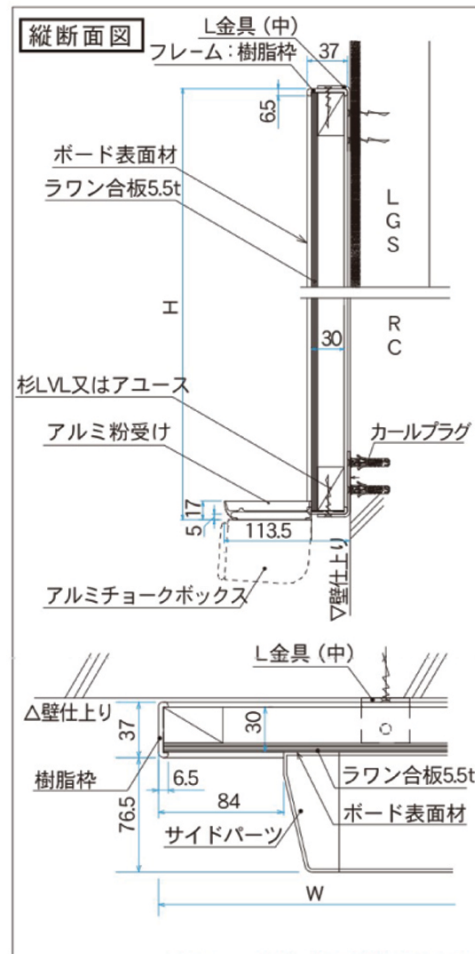

アルミ枠

木枠

樹脂枠

大型平面黒板・白板オプション

マーカーをきれいに収納

マーカー本体のよごれを防止できます。

**CBM-A302** マーカーボックス  
¥4,000 (アルミ製)

チョークをきれいに収納