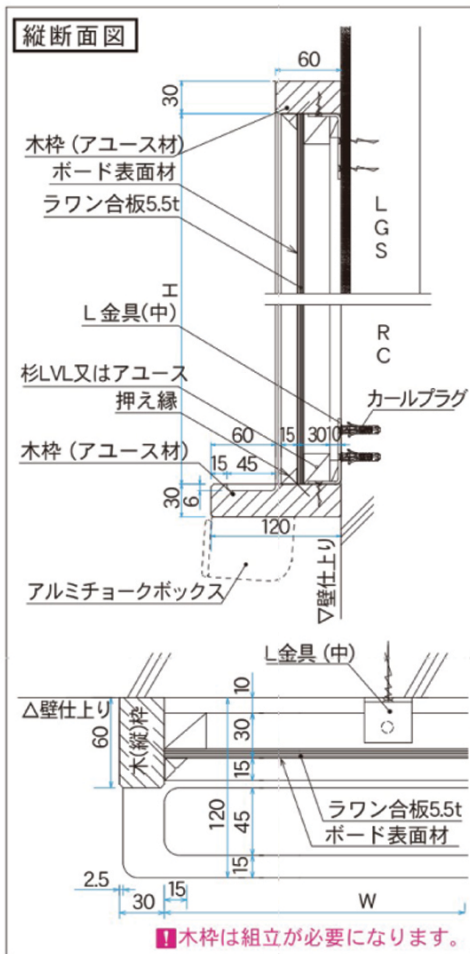

アルミ枠

木枠

樹脂枠

大型平面黒板・白板オプション

マーカーをきれいに収納

マーカー本体のよごれを防止できます。

**CBM-A302** マーカーボックス  
¥4,000 (アルミ製)

チョークをきれいに収納