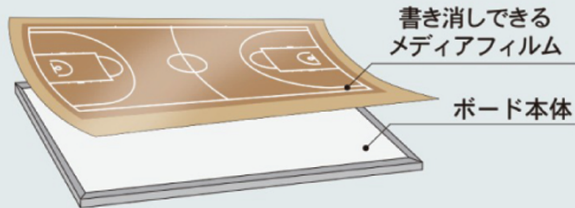

地域説明用パネル

写真は QM-TS34 ¥55,000

①マグネット表示ができます。

②ボードマーカーで書き消しができます。

③前開きのフレーム仕様ですから中に入れる地図・ライン図などの入替交換が楽ラク。

品番	板面寸法	板面有効寸法	重量	価格(税抜)
QM-TS23	W900×H600	W840×H540	6 kg	¥35,000
QM-TS34	W1200×H900	W1140×H840	11.3kg	¥55,000

【付属品】 ボードマーカー (黒・赤) 各1本/イレーザ1個/マグネット20個

■ 取付方法

- ・ 壁面に直接ビス止め
- 前開きフレームを開けて頂くと取付け穴があります。(壁面の仕様によって市販のアンカー等が必要になります)

直付け

オリジナルホワイトボード

▲片面ホワイトボード脚付

詳しくは営業担当までお問い合わせください。

【インクジェットシート貼 ホワイトボード 詳細図】

カラー原稿、校内図、細かい表などをご希望のお客様におすすめしているインクジェットシート貼ホワイトボードです。マーカーでの書き消しやマグネットの使用も可能です。

地図

作戦ボード(バスケット)

平面図

校内図

日本地図

作戦ボード(サッカー)