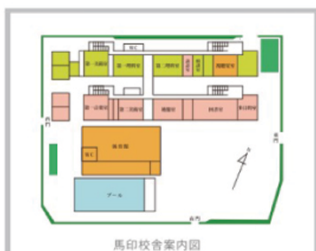

地域説明用パネル

写真は QM-TS34 ¥55,000

①マグネット表示ができます。

②ボードマーカーで書き消しができます。

③前開きのフレーム仕様ですから中に入れる地図・ライン図などの入替交換が楽ラク。

品番	板面寸法	板面有効寸法	重量	価格(税抜)
QM-TS23	W900×H600	W840×H540	6 kg	¥35,000
QM-TS34	W1200×H900	W1140×H840	11.3kg	¥55,000

【付属品】 ボードマーカー (黒・赤) 各1本/イレーザ1個/マグネット20個

■ 取付方法

- ・ 壁面に直接ビス止め
- 前開きフレームを開けて頂くと取付け穴があります。(壁面の仕様によって市販のアンカー等が必要になります)

直付け

オリジナルホワイトボード

▲片面ホワイトボード脚付

詳しくは営業担当までお問い合わせください。

【インクジェットシート貼 ホワイトボード 詳細図】

カラー原稿、校内図、細かい表などをご希望のお客様におすすめしているインクジェットシート貼ホワイトボードです。マーカーでの書き消しやマグネットの使用も可能です。

地図

作戦ボード(バスケット)

平面図

校内図

日本地図

作戦ボード(サッカー)