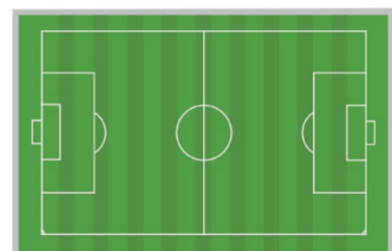

【付属品】 ボードマーカー (黒・赤) 各1本/イレーザ1個/マグネット20個

■ 取付方法

- ・ 壁面に直接ビス止め
- 前開きフレームを開けて頂くと取付け穴があります。(壁面の仕様によって市販のアンカー等が必要になります)

直付け

オリジナルホワイトボード

▲片面ホワイトボード脚付

詳しくは営業担当までお問い合わせください。

【インクジェットシート貼 ホワイトボード 詳細図】

カラー原稿、校内図、細かい表などをご希望のお客様におすすめしているインクジェットシート貼ホワイトボードです。マーカーでの書き消しやマグネットの使用も可能です。

地図

作戦ボード(バスケット)

平面図

校内図

日本地図

作戦ボード(サッカー)