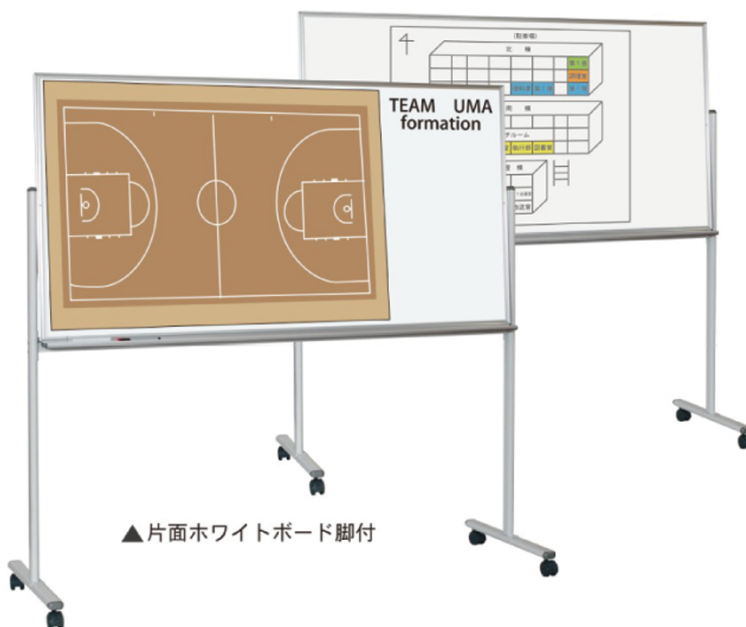

地域説明用パネル

写真は QM-TS34 ¥55,000

①マグネット表示ができます。

②ボードマーカーで書き消しができます。

③前開きのフレーム仕様ですから中に入れる地図・ライン図などの入替交換が楽ラク。

品番	板面寸法	板面有効寸法	重量	価格(税抜)
QM-TS23	W900×H600	W840×H540	6 kg	¥35,000
QM-TS34	W1200×H900	W1140×H840	11.3kg	¥55,000

【付属品】 ボードマーカー (黒・赤) 各1本/イレーザ1個/マグネット20個

■ 取付方法

- ・ 壁面に直接ビス止め
- 前開きフレームを開けて頂くと取付け穴があります。(壁面の仕様によって市販のアンカー等が必要になります)

直付け

オリジナルホワイトボード

▲片面ホワイトボード脚付

詳しくは営業担当までお問い合わせください。

【インクジェットシート貼 ホワイトボード 詳細図】

カラー原稿、校内図、細かい表などをご希望のお客様におすすめしているインクジェットシート貼ホワイトボードです。マーカーでの書き消しやマグネットの使用も可能です。

地図

作戦ボード(バスケット)

平面図

校内図

日本地図

作戦ボード(サッカー)