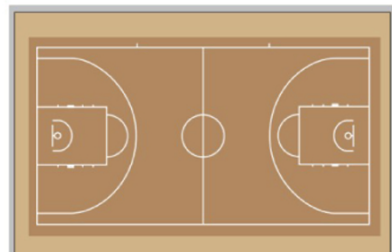

地域説明用パネル

写真は QM-TS34 ¥55,000

①マグネット表示ができます。

②ボードマーカーで書き消しができます。

③前開きのフレーム仕様ですから中に入れる地図・ライン図などの入替交換が楽ラク。

品番	板面寸法	板面有効寸法	重量	価格(税抜)
QM-TS23	W900×H600	W840×H540	6 kg	¥35,000
QM-TS34	W1200×H900	W1140×H840	11.3kg	¥55,000

【付属品】 ボードマーカー (黒・赤) 各1本/イレーザ1個/マグネット20個

■ 取付方法

- ・ 壁面に直接ビス止め
- 前開きフレームを開けて頂くと取付け穴があります。(壁面の仕様によって市販のアンカー等が必要になります)

直付け

オリジナルホワイトボード

▲片面ホワイトボード脚付

詳しくは営業担当までお問い合わせください。

【インクジェットシート貼 ホワイトボード 詳細図】

カラー原稿、校内図、細かい表などをご希望のお客様におすすめしているインクジェットシート貼ホワイトボードです。マーカーでの書き消しやマグネットの使用も可能です。

地図

作戦ボード(バスケット)

平面図

校内図

日本地図

作戦ボード(サッカー)