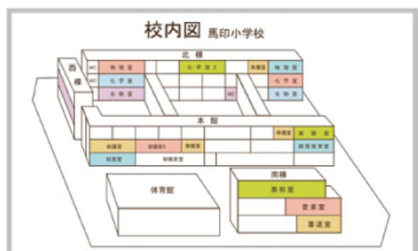

【付属品】 ボードマーカー (黒・赤) 各1本/イレーザ1個/マグネット20個

■ 取付方法

- ・ 壁面に直接ビス止め
- 前開きフレームを開けて頂くと取付け穴があります。(壁面の仕様によって市販のアンカー等が必要になります)

直付け

オリジナルホワイトボード

▲片面ホワイトボード脚付

詳しくは営業担当までお問い合わせください。

【インクジェットシート貼 ホワイトボード 詳細図】

カラー原稿、校内図、細かい表などをご希望のお客様におすすめしているインクジェットシート貼ホワイトボードです。マーカーでの書き消しやマグネットの使用も可能です。

地図

作戦ボード(バスケット)

平面図

校内図

日本地図

作戦ボード(サッカー)