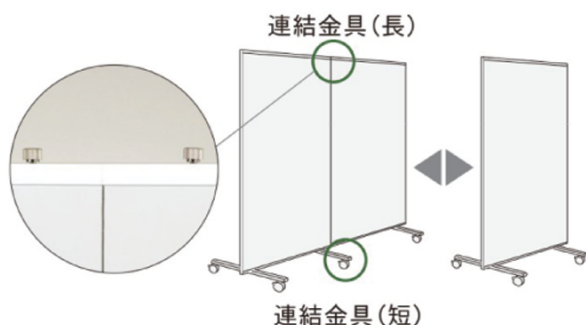

■ 2台以上を連結させてご使用の場合は、連結金具セット(別売)が必要になります。(下記)

POINT 1 安全

樹脂ミラーで
割れない！
飛散しない！

POINT 3 連結可能

連結することで
ワイドな
ミラーも可能！

POINT 2 明瞭

樹脂ミラーでは
最高レベル
の映り！

POINT 4 裏面ホワイトボード

使いやすさ倍増！
ボードを使つての
授業が可能！

枠部

コーナーカバー

脚部

キャスター
(片側のみストッパー付)

オプション

連結金具セット

**VPVA-SET ¥2,000**

- ・連結金具(長)
- ・連結金具(短)
- ・つまみ(4個)

ミラーボードカバー (ポリエステル製)

ミラーボードカバー(3M用)
 W=892mm用
PVA-3M-MC ¥2,800

ミラーボードカバー(4M用)
 W=1192mm用
PVA-4M-MC ¥3,000