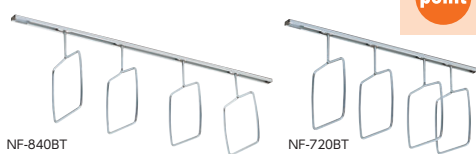

引戸・オープン・両開き書庫(奥深タイプ) ●カラー/ニューグレー 再生材料

■H1790(W880×D515)

●書庫(D515奥深) ●引戸・両開き書庫/錠付 ●棚ピッチ30mm

| タイプ | 寸法 W×D×H | 内寸 W×D×H | 仕様 | 質量kg | 商品コード | 品番 | 価格 |
|--------|--------------|--------------|------|------|-------------|----------|----------|
| ガラス引戸 | 880×515×1790 | 830×455×1667 | 棚板4枚 | 55 | ① 52-0662-0 | G-36G5 | ¥100,600 |
| スチール引戸 | 880×515×1790 | 830×455×1667 | 棚板4枚 | 53 | ② 52-0663-0 | G-36H5 | ¥ 87,700 |
| オープン書庫 | 880×515×1790 | 830×512×1670 | 棚板4枚 | 38 | ③ 52-0661-0 | G-365・OP | ¥ 61,000 |
| 両開き書庫 | 880×515×1790 | 808×475×1626 | 棚板4枚 | 48 | ④ 52-0660-0 | G-N3605 | ¥ 69,500 |
| | 880×515× 880 | 808×475× 746 | 棚板2枚 | 27 | ⑤ 52-0664-0 | G-N3305 | ¥ 47,400 |
| オープン書庫 | 880×515× 880 | 830×512× 790 | 棚板2枚 | 22 | ⑥ 52-0665-0 | G-335・OP | ¥ 41,300 |

ファイルサポート

| レール長さ | 1190 | 840 | 720 |
|-------|--------------------|--------------------|--------------------|
| BTタイプ | 43-0333-0 NF-124BT | 43-0335-0 NF-840BT | 43-0337-0 NF-720BT |
| DTタイプ | 43-0334-0 NF-124DT | 43-0336-0 NF-840DT | 43-0338-0 NF-720DT |
| 価格 | ¥4,200 | ¥4,100 | ¥3,900 |