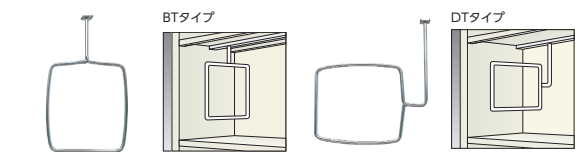

ファイルサポート

| レール長さ | 1190 | 840 | 720 |
|-------|--------------------|--------------------|--------------------|
| BTタイプ | 43-0333-0 NF-124BT | 43-0335-0 NF-840BT | 43-0337-0 NF-720BT |
| DTタイプ | 43-0334-0 NF-124DT | 43-0336-0 NF-840DT | 43-0338-0 NF-720DT |
| 価格 | ¥4,200 | ¥4,100 | ¥3,900 |

※各サイズ/サポート×4付属

point 棚板にファイルサポートを後付けできます

●書庫の棚板裏面や背面に、スチール書庫は両面テープで、木製書庫はビスで固定してお使いください。

■追加サポート

43-0339-0 BT-102
¥600

●梱包1ヶ入

43-0340-0 DT-102
¥600

●梱包1ヶ入