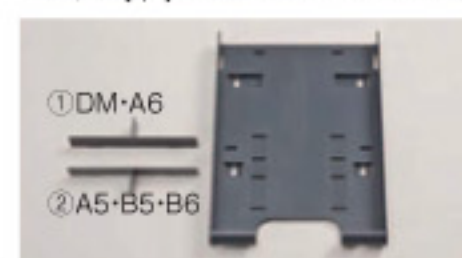

NPC-C101  
シルバーメタリック  
JAN 069684

NPC-C102  
シルバーメタリック  
JAN 069691

組立  

卓上パンフレットスタンド	価格	サイズ(mm)	梱包才数	梱包重量
NPC-C101	5,600円(税抜価格)	W235×D160×H315	0.2才	1kg
NPC-C102	17,300円(税抜価格)	W255×D190×H380	0.8才	2.5kg
NPC-C202	24,400円(税抜価格)	W490×D190×H380	1.6才	4.3kg

仕様/フレーム: スチール 粉体塗装(シルバーメタリック) ケース: 樹脂成型品(グレー/透明) 入数: 1 ●付属チェンジパーツ: NPC-C101 1個付、NPC-C102 2個付、NPC-C202 4個付

NPC-C202  
シルバーメタリック  
JAN 069707

パンフレットケース(サイズチェンジパーツ付)

付属のチェンジパーツを使えば、さまざまなサイズのパンフレットを入れることが可能です。①DM-A6サイズを入れる場合、仕切りの向きを上セット。②A5-B5-B6サイズを入れる場合は、仕切りの向きを下セット ※通常はA4サイズに対応