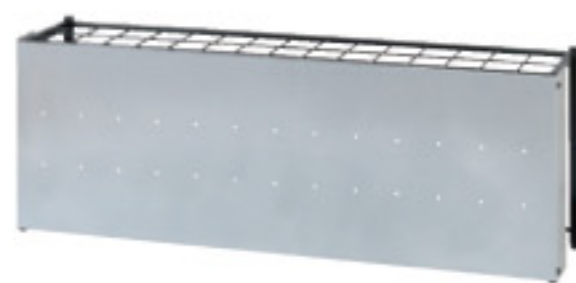

仕様/本体: ステンレス(φ22mm) ヘアライン仕上げ
 傘枠: ステンレス KS-27S(差込口 W65×D80mm×9個)、KS-48S(差込口 W80×D80mm×15個)、KS-92S(差込口 W80×D80mm×30個)、KS-102S(差込口 W65×D80mm×45個)
 受皿: 樹脂成型品(ブラック) 入数: 1
 受皿枚数: KS-27S(小)1枚、KS-48S(大)1枚、KS-92S(大)2枚、KS-102S(大)3枚
 ●受皿(大)(小)のみの注文も対応致します。詳細はお問合わせ下さい。

K-48S
ブラック JAN 048207

K-92S
ブラック JAN 048214

傘立て	価格	サイズ(mm)	梱包才数	梱包重量
K-27S	17,000円(税抜価格)	W270×D300×H500	0.5才	3kg
K-48S	20,400円(税抜価格)	W485×D300×H500	0.6才	4kg
K-92S	27,500円(税抜価格)	W920×D300×H500	0.9才	5kg
K-102S	34,500円(税抜価格)	W1360×D300×H500	1.5才	7.1kg

仕様/本体: スチール(φ22mm) 粉体塗装(ブラック)
 傘枠: ステンレス K-27S(差込口 W65×D80mm×9個)、K-48S(差込口 W80×D80mm×15個)、K-92S(差込口 W80×D80mm×30個)、K-102S(差込口 W65×D80mm×45個)
 受皿: 樹脂成型品(ブラック) 入数: 1
 受皿枚数: K-27S(小)1枚、K-48S(大)1枚、K-92S(大)2枚、K-102S(大)3枚
 ●受皿(大)(小)のみの注文も対応致します。詳細はお問合わせ下さい。

仕様/本体: スチール(φ22mm) 粉体塗装(ブラック)
 傘枠: スチール 粉体塗装(ブラック) K-27T(差込口 W65×D80mm×9個)、K-48T(差込口 W80×D80mm×15個)、K-92T(差込口 W80×D80mm×30個)、K-102T(差込口 W65×D80mm×45個)
 受皿: 樹脂成型品(ブラック) 入数: 1
 受皿枚数: K-27T(小)1枚、K-48T(大)1枚、K-92T(大)2枚、K-102T(大)3枚
 ●受皿(大)(小)のみの注文も対応致します。詳細はお問合わせ下さい。