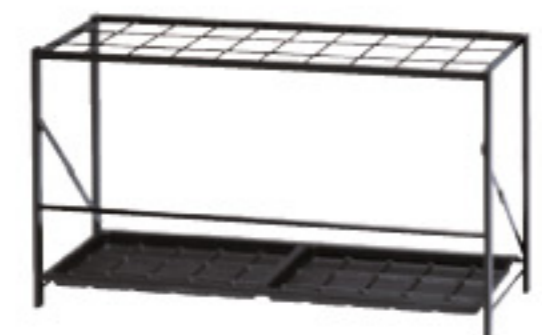

K-F92T
ブラック JAN 003039

折り畳み式傘立て	価格	サイズ(mm)	梱包才数	梱包重量
K-F27T	10,000円(税抜価格)	W245×D300×H500 折り畳み時:W245×D73×H770	4.6才	17kg
K-F48T	12,000円(税抜価格)	W460×D300×H500 折り畳み時:W460×D73×H770	4.9才	15kg
K-F92T	16,800円(税抜価格)	W895×D300×H500 折り畳み時:W895×D73×H770	5.1才	13kg

仕様/本体: スチール(25×12mm角パイプ) 粉体塗装(ブラック)
傘枠: スチール 粉体塗装(ブラック) K-F27T(差込口 W80×D90mm×9個)、K-F48T(差込口 W80×D90mm×15個)、K-F92T(差込口 W80×D90mm×30個)
受皿: 樹脂成型品(ブラック) 入数: K-F27T(6)、K-F48T(4)、K-F92T(2)
受皿枚数: K-F27T(小)1枚、K-F48T(大)1枚、K-F92T(大)2枚
●受皿(大)(小)のみの注文も対応致します。詳細はお問合わせ下さい。