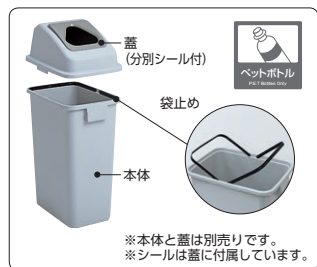

point

分別のモラル向上に貢献します。
中身が透ける半透明タイプ。

■専用ホルダー(別売)

ダストボックスの
転倒防止に役立つ
ホルダー。

ボックスセット例
(セット時H900)

64-0164-0 YW-148L-IE ¥43,600

W1177×D400×H480 ●約6kg
フレーム/スチールパイプ、クロムメッキ、双輪キャスター付

カラー分別ダストボックス(42ℓ) 再生材料

※本体と蓋は別売りです。
※シールは蓋に付属しています。

■仕様

本体/再生P.P.
フタ/再生P.P.分別シール1枚入り
●発送単位/本体: 8台入×2ケース
フタ: 8個入×2ケース
セット(本体+フタ): 8台
●市販の45ℓポリ袋使用可

もえないゴミ用(オープン) ペットボトル用

カップ回収容器 不要材料

カップを約14個重ね合わせて自動落下。
かさばらずに約700個入ります。

94-2001-0 DS-581-090-0
¥21,700