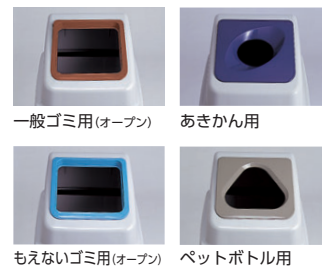

point

分別のモラル向上に貢献します。
中身が透ける半透明タイプ。

■専用ホルダー(別売)

ダストボックスの
転倒防止に役立つ
ホルダー。

ボックスセット例
(セット時H900)

64-0164-0 YW-148L-IE ¥43,600

W1177×D400×H480 ●約6kg
フレーム/スチールパイプ、クロムメッキ、双輪キャスター付

カラー分別ダストボックス(42ℓ) 再生材料

本体(42ℓ)
94-2087-0 DS-252-045-0
¥3,200
W288×D425×H520・1.5kg(本体)
W300×D425×H686・2.1kg(フタセット時)
フタ(右表) **¥2,500**
W300×D417×H185・600g

(本体+フタ/セット時)

●フタ(分別カラー)

| 分別 | カラー | 商品コード | 品番 |
|--------|------|-----------|--------------|
| 一般ゴミ | 茶 | 94-2088-0 | DS-252-211-4 |
| もえるゴミ | オープン | 94-2089-0 | DS-252-212-2 |
| | プッシュ | 94-2093-0 | DS-252-222-2 |
| もえないゴミ | オープン | 94-2090-0 | DS-252-213-3 |
| | プッシュ | 94-2094-0 | DS-252-223-3 |
| プラスチック | オープン | 94-2091-0 | DS-252-214-8 |
| あきかん | 紺 | 94-2096-0 | DS-252-231-7 |
| あきびん | 緑 | 94-2097-0 | DS-252-232-1 |
| ペットボトル | 灰 | 94-2098-0 | DS-252-241-5 |

※本体と蓋は別売りです。
※シールは蓋に付属しています。

■仕様

本体/再生P.P.
フタ/再生P.P.分別シール1枚入り
●発送単位/本体: 8台入×2ケース
フタ: 8個入×2ケース
セット(本体+フタ): 8台
●市販の45ℓポリ袋使用可

もえないゴミ用(オープン) ペットボトル用

カップ回収容器 不要材料

カップを約14個重ね合わせて自動落下。
かさばらずに約700個入ります。

94-2001-0 DS-581-090-0
¥21,700