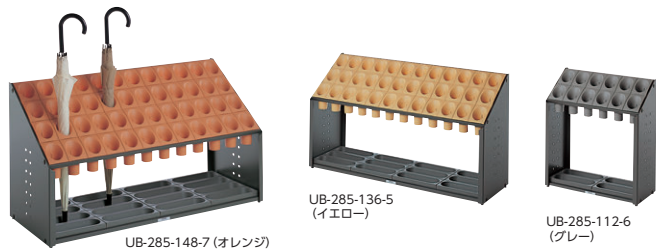

## シュート収納タイプ

再生材料 エコ塗装

寸法W×D×H	本用	商品コード	品番	価格
972×375×540	48	94-2017-□ UB-285-148-□		¥35,100
972×291×540	36	94-2018-□ UB-285-136-□		¥29,800
972×207×540	24	94-2019-□ UB-285-124-□		¥25,100
496×207×540	12	94-2020-□ UB-285-112-□		¥17,500

■仕様 本体/スチール角パイプ、鋼板、粉体塗装 シュート・受皿/P.P.樹脂成型品  
●カラー/5(イエロー)-2、6(グレー)-3、7(オレンジ)-4

## 折りたたみ傘用フック付タイプ

再生材料

短い折りたたみ傘をフックでスッキリ分離収納。取り出しもスムーズです。

寸法W×D×H	折傘	長傘	商品コード	品番	価格
800×400×940	10	30	43-0348-0	US-W80	¥67,100
500×400×940	6	18	43-0347-0	US-W50	¥52,100

■仕様 本体/スチール長円パイプ、スチールパンチングパネル、シルバーメタリック塗装 受皿/ステンレス、マット(PVC) ●フック付 ●キャスター付(前輪ストッパー付)

115×800  
■材質 強化ポリエチレン