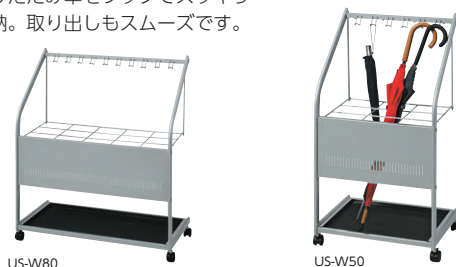

## シュート収納タイプ

再生材料 エコ塗装

寸法W×D×H	本用	商品コード	品番	価格
972×375×540	48	94-2017-□ UB-285-148-□		¥35,100
972×291×540	36	94-2018-□ UB-285-136-□		¥29,800
972×207×540	24	94-2019-□ UB-285-124-□		¥25,100
496×207×540	12	94-2020-□ UB-285-112-□		¥17,500

■仕様 本体/スチール角パイプ、鋼板、粉体塗装 シュート・受皿/P.P.樹脂成型品  
●カラー/5(イエロー)-2、6(グレー)-3、7(オレンジ)-4

## 折りたたみ傘用フック付タイプ

再生材料

短い折りたたみ傘をフックでスッキリ分離収納。取り出しもスムーズです。

寸法W×D×H	折傘	長傘	商品コード	品番	価格
800×400×940	10	30	43-0348-0	US-W80	¥67,100
500×400×940	6	18	43-0347-0	US-W50	¥52,100

■仕様 本体/スチール長円パイプ、スチールパンチングパネル、シルバーメタリック塗装 受皿/ステンレス、マット(PVC) ●フック付 ●キャスター付(前輪ストッパー付)