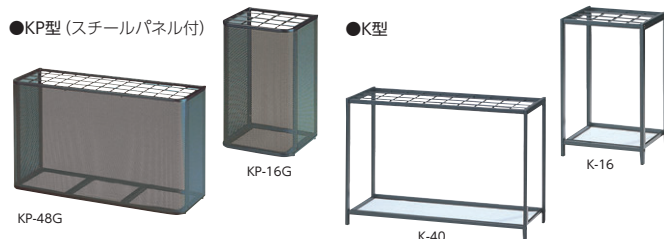

## アルミタイプ

再生材料

●アルミパネル型

寸法W×D×H	本用	商品コード	品番	価格
819×300×500	27	98-4012-0 MUS-023		¥56,300
560×300×500	18	98-4011-0 MUS-022		¥46,900
300×300×500	9	98-4010-0 MUS-021		¥37,600

■仕様 本体/アルミ・樹脂成型品 裏面に滴受皿取出口有(パネル型)

●アルミフレーム型

寸法W×D×H	本用	商品コード	品番	価格
819×300×500	27	98-4009-0 MUS-003		¥32,700
560×300×500	18	98-4008-0 MUS-002		¥27,400
300×300×500	9	98-4007-0 MUS-001		¥22,400

■仕様 本体/アルミ・樹脂成型品

## スチールタイプ

●KP型(スチールパネル付)

寸法W×D×H	本用	梱包	商品コード	品番	価格
835×285×500	48	3	94-1006-0 KP-48G		¥41,600
570×285×500	32	4	94-1007-0 KP-32G		¥33,600
305×285×500	16	6	94-1008-0 KP-16G		¥26,300

■仕様 本体/スチール、メラミン焼付塗装、3面スチールパンチングパネル 受皿/P.P.樹脂、すべり止めゴムマット付、アジャスター付