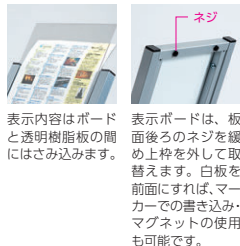

インフォメーションスタンド

●ラック付タイプ(パネル付)

43-0278-0 SPS-A3 ¥42,200
W472×D390×H1150 ●板面/A3横 ●ラック/A4判2列

43-0279-0 SPS-A4 ¥36,400
W262×D390×H1150 ●板面/A4縦 ●ラック/A4判1列

■共通仕様
フレーム/スチール角パイプ、シルバーマテリアック焼付塗装
ラック/スチールパンチング板、シルバーマテリアック焼付塗装、前倒れ防止バー付
板面/スチールホワイトボード+透明PET樹脂
●キャスター付

■共通仕様

●角度調節タイプ(パネル付) **NEW**

43-0558-□ RSS-S45-□ ¥56,300

有効表示面/W440×H410
■カラー SL(シルバーマテリアック) -1
BK(サテンブラック) -2

パネル裏面のツマミでパネルの角度は無段階に調整できます。

W440×H450の大きなアクリルパネルに表示紙をはさんで使用します。

※パネルの文字、デザイン等はイメージです。

■共通仕様