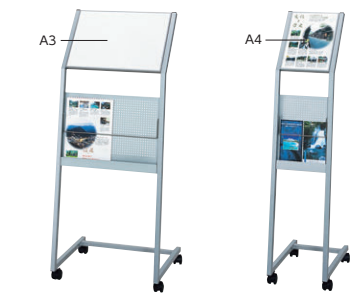

インフォメーションスタンド

●ラック付タイプ(パネル付)

43-0278-0 SPS-A3 ¥42,200
W472×D390×H1150 ●板面/A3横 ●ラック/A4判2列

43-0279-0 SPS-A4 ¥36,400
W262×D390×H1150 ●板面/A4縦 ●ラック/A4判1列

■共通仕様
フレーム/スチール角パイプ、シルバーマテリアック焼付塗装
ラック/スチールパンチング板、シルバーマテリアック焼付塗装、前倒れ防止バー付
板面/スチールホワイトボード+透明PET樹脂
●キャスター付

■共通仕様

●角度調節タイプ(パネル付) **NEW**

43-0558-□ RSS-S45-□ ¥56,300

有効表示面/W440×H410
■カラー SL(シルバーマテリアック) -1
BK(サテンブラック) -2

パネル裏面のツマミでパネルの角度は無段階に調整できます。

W440×H450の大きなアクリルパネルに表示紙をはさんで使用します。

※パネルの文字、デザイン等はイメージです。

■共通仕様

■対応パネル重量/10kgまで

■仕様(AS-32WN)

本体/スチール、クロムメッキ
ストッパー付キャスター

●片面タイプ(角度・高さ調整)

93-1042-0 AS-35 ¥45,600
W550×D500×H1040~1800 ●5.3kg

■対応パネルサイズ
B1/B2/A1/A2/菊全/輸入菊全
縦：1090~600mm、横：1100~410mm
パネル厚：30mmまで
※B0/A0は安定性が悪い為、推奨できません。

■対応パネル重量/10kgまで

■仕様(AS-35)

本体/スチール、クロムメッキ
ストッパー付キャスター
●高さ調整 ●角度調整

ポスターパネル(屋内用)

●前面開閉式パネル(フレーム巾30mm)

ワンタッチで前面にフレームが開くので、ポスターの入れ替えが簡単。

※ポスター厚1mmまで可能

■仕様