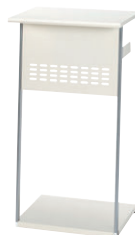

KDSシリーズ 明るく軽快なイメージのホワイト色を基調としたKDSシリーズ 不要材料 エコ材料

■KDS型記載台

●ハイタイプ：H950

●ロータイプ：H730

point お年寄りや車イスの方に配慮した高さです。

43-0451-0 KDS-120H
¥87,700

W1200×D450×H950

●棚付 ●カレンダー付伝票ケースは別売

●2枚1セット ●アクリルマットパネル

■KDSシリーズ共通仕様

KDS-90H、120H、90L、120L
天板/低圧メラミン化粧板(ホワイト)、
25mm厚
天板エッジ/ABS樹脂エッジ
本体/スチール角パイプ、シルバー色粉体塗装、
アジャスター付

■KDS型専用掲示ボード(オプション)

KDSO-120B (W1200用) 使用例

A4パンフレットケース付

●サイズチェンジ仕切板付

スチール掲示ボード

43-0449-0 KDSO-120B
¥34,800

W1140×D30×H484

43-0450-0 KDSO-90B
¥31,500

W840×D30×H484

●写真のセット
KDS-120H ×1
KDSO-120B ×1

セット価格 **¥122,500**

●写真のセット
KDS-90H ×1
KDSO-90B ×1

セット価格 **¥107,800**

■掲示ボード共通仕様

ボード/スチールパンチング、ホワイト塗装
フレーム/スチール長円パイプ、シルバー塗装
●A4パンフレットケース1ヶ付 ●ペーパーロックW210/1ヶ付

UKシリーズ 展示会場やイベントでの
受付台としてご使用いただけます。

エコ材料

■受付・記載台

●掲示ボード(オプション) 〈展示ボードセット例〉

43-0532-0 UKO-PS-W
¥10,900

W445×D14×H378