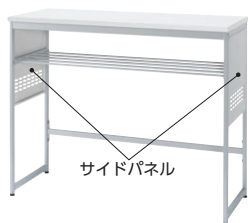

KDSシリーズ 明るく軽快なイメージのホワイト色を基調としたKDSシリーズ 不要材料 エコ材料

■KDS型記載台

●ハイタイプ：H950

●ロータイプ：H730

point お年寄りや車イスの方に配慮した高さです。

43-0451-0 KDS-120H
¥87,700

W1200×D450×H950

●棚付 ●カレンダー付伝票ケースは別売

43-0452-0 KDS-90H
¥76,300

W900×D450×H950

●棚付 ●カレンダー付伝票ケースは別売

43-0453-0 KDS-120L
¥82,000

W1200×D450×H730

●カレンダー付伝票ケースは別売

43-0454-0 KDS-90L
¥72,100

W900×D450×H730

●カレンダー付伝票ケースは別売

■サイドパネル
(ハイタイプ専用オプション)

point 気になる脚元を隠します。

サイドパネル

サイドパネル(オプション)

43-0477-0 KDSO-SP ¥21,000

●2枚1セット ●スチールパネル

〈KDS-90H/オプションセット例〉

ハイタイプ記載台 KDS-90H×1
サイドパネル KDSO-SP×1

セット価格 **¥97,300**

■プライバシーパネル

point まわりの視線をカットします。

掲示ボード(オプション)
プライバシーパネル

伝票ケース(オプション)

プライバシーパネル(オプション)

43-0543-0 KDSO-PP ¥49,800