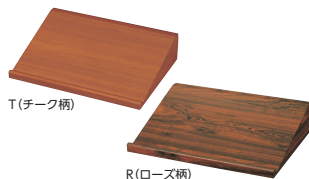

天板/塩ビシート貼りMDF、パーティクルボード芯材、コードホール1個付(演台)
 本体/塩ビシート貼りMDF、パーティクルボード芯材、
 キャスター:φ65エラストマー樹脂キャスター
 (奥側/固定式×2、手前/自在式ストッパー付×2)(演台)
 固定棚板1枚付(演台・花台)

AED型 演台・花台・書見台 不要材料 エコ材料

※書見台を除く

●演台(キャスター付き)

R(ローズ柄)

T(チーク柄)

(背面)

(キャスターなし)

T(チーク柄)

20-0026-□ AED-209□
 ¥270,800

W1500×D620×H1000

20-0027-□ AED-210□
 ¥229,700

W1130×D550×H1000

20-0398-□ AEM-8-□
 ¥165,100

W830×D550×H1000 ※キャスターはオプション

●花台

R(ローズ柄)

T(チーク柄)

20-0028-□ AHD-212□
 ¥91,200

W400×D400×H690

●書見台

T(チーク柄)

R(ローズ柄)

20-0029-□ ASD-208□
 ¥27,000