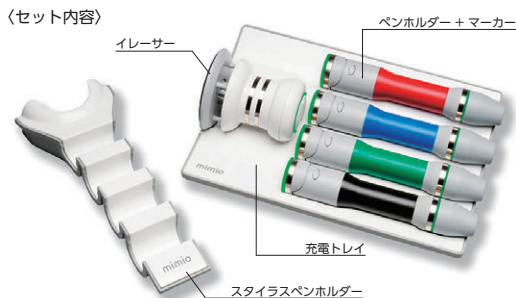

●Mimio Teach バー

●スタイラスペン

Mimio Teachバーにスタイラスペンを収納し、未使用時は充電することができます。

■Mimio Teach パッケージ内容

Mimio Teach組込ワイヤレスインターフェース	×1
充電式スタイラス	×1
Mimio Hub™ワイヤレスレシーバー	×1
USB micro-Bケーブル(5m)	×1
磁石式取付ブラケット	×1
5V 500USB電源	×1
Mimio Studio ソフトウェア	×1

Mimio Viewは、ICT教育向けに特別にデザインされた書画カメラです。教科書やノート、立体物をわかりやすく動画や画像で表示することができます。

■Mimio View パッケージ内容

本体	×1
・2Mミクロンのカメラ	
・顕微鏡アダプター	
・2つの調整式LEDライト	
・自在に曲げて固定できるグースネック	
"micro-B"USBコネクタ(3m)	×1
Mimio Studio ソフトウェア	×1

■オペレーティングシステム Windows8、Windows10

80-1027-0

Mimio View 340H

オープン価格

W127×D140×H580

(アーム最長時)

MimioCapture3 (インクキャプチャシステム)

MimioCapture3をMimioTeachに追加すると、ホワイトボードの記載内容をリアルタイムに取り込み、保存することができます。ホワイトボードに書いた文字や図表は、そのままの色でパソコンに取り込み、すぐにお好みのファイル形式に変換できます。手書きのものは、フォントベースのテキストに変換することもできます。

●充電池付マーカーペンホルダー

EXPOホワイトボード用マーカーをホルダーに挿入し、赤・青・緑・黒色各1本付で使用します。充電トレイで素早く充電できます。

●EXPOホワイトボード用マーカー

●充電式イレーサー

充電トレイで素早く充電できます。

■MimioCapture3 パッケージ内容

MimioCapture3 充電トレイ	×1
充電池付マーカーペンホルダー	×4
EXPOマーカー(赤・緑・青・黒)各1	×4
充電式イレーサー	×1
スタイラスペンホルダー	×1