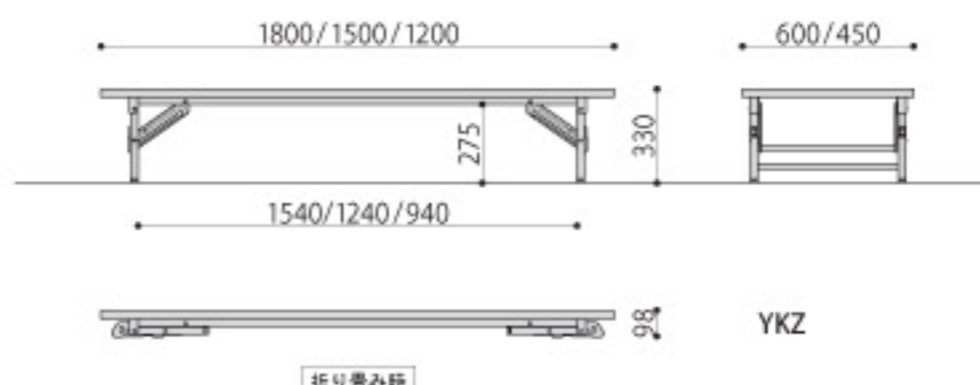

座卓

YKZシリーズ(角脚タイプ)

■天板色

黒フレーム仕様も可能です。

※黒フレーム仕様は別途
お見積りいたします。
お気軽にお問い合わせ
下さい。

完成

折畳み座卓	天板仕様	価格	サイズ(mm)	梱包才数	梱包重量
YKZ-1860	共貼り	26,700円(税抜価格)	W1800×D600×H330	4.2才	18kg
YKZ-1845		21,700円(税抜価格)	W1800×D450×H330	3.2才	15kg
YKZ-1560		27,300円(税抜価格)	W1500×D600×H330	3.5才	15kg
YKZ-1545		21,600円(税抜価格)	W1500×D450×H330	2.6才	12kg
YKZ-1260		25,200円(税抜価格)	W1200×D600×H330	2.8才	12kg
YKZ-1245		20,700円(税抜価格)	W1200×D450×H330	2.1才	10kg

仕様/天板:メラミン化粧板(28mm厚)フラッシュ加工 フレーム:スチール(□26mm)メラミン焼付塗装 入数:1 ●天板が(RO)(TE)のフレームカラーはシャンパンゴールド、(IV)のフレームカラーはシルバーです。 ●スライド脚 ●折り畳み時:H98mm

完成

折畳み座卓	天板仕様	価格	サイズ(mm)	梱包才数	梱包重量
YKZ-1860SE	ソフト エッジ	31,400円(税抜価格)	W1800×D600×H330	4.2才	18kg
YKZ-1845SE		25,300円(税抜価格)	W1800×D450×H330	3.2才	15kg
YKZ-1560SE		30,800円(税抜価格)	W1500×D600×H330	3.5才	15kg
YKZ-1545SE		25,200円(税抜価格)	W1500×D450×H330	2.6才	12kg
YKZ-1260SE		29,900円(税抜価格)	W1200×D600×H330	2.8才	12kg
YKZ-1245SE		24,200円(税抜価格)	W1200×D450×H330	2.1才	10kg

仕様/天板:メラミン化粧板(28mm厚)フラッシュ加工 フレーム:スチール(□26mm)メラミン焼付塗装 入数:1 ●天板が(RO)(TE)のフレームカラーはシャンパンゴールド、(IV)のフレームカラーはシルバーです。 ●スライド脚 ●(RO)(TE)の天板は黒、(IV)の天板は白のソフトエッジになります。 ●折り畳み時:H98mm

YKZシリーズ(平板脚タイプ)

■天板色

畳の上で使用しても畳
を傷めません。

黒フレーム仕様も可能
です。

※黒フレーム仕様は別途
お見積りいたします。
お気軽にお問い合わせ
下さい。

完成

折畳み座卓(平板脚)	天板仕様	価格	サイズ(mm)	梱包才数	梱包重量
YKZ-1860H	共貼り	28,300円(税抜価格)	W1800×D600×H330	4.2才	18kg
YKZ-1845H		23,500円(税抜価格)	W1800×D450×H330	3.2才	15kg
YKZ-1560H		29,000円(税抜価格)	W1500×D600×H330	3.5才	15kg
YKZ-1545H		23,400円(税抜価格)	W1500×D450×H330	2.6才	12kg
YKZ-1260H		26,800円(税抜価格)	W1200×D600×H330	2.8才	12kg
YKZ-1245H		22,300円(税抜価格)	W1200×D450×H330	2.1才	10kg

仕様/天板:メラミン化粧板(28mm厚)フラッシュ加工 フレーム:スチール(□26mm)メラミン焼付塗装 入数:1 ●天板が(RO)(TE)のフレームカラーはシャンパンゴールド、(IV)のフレームカラーはシルバーです。 ●スライド脚 ●折り畳み時:H98mm

完成