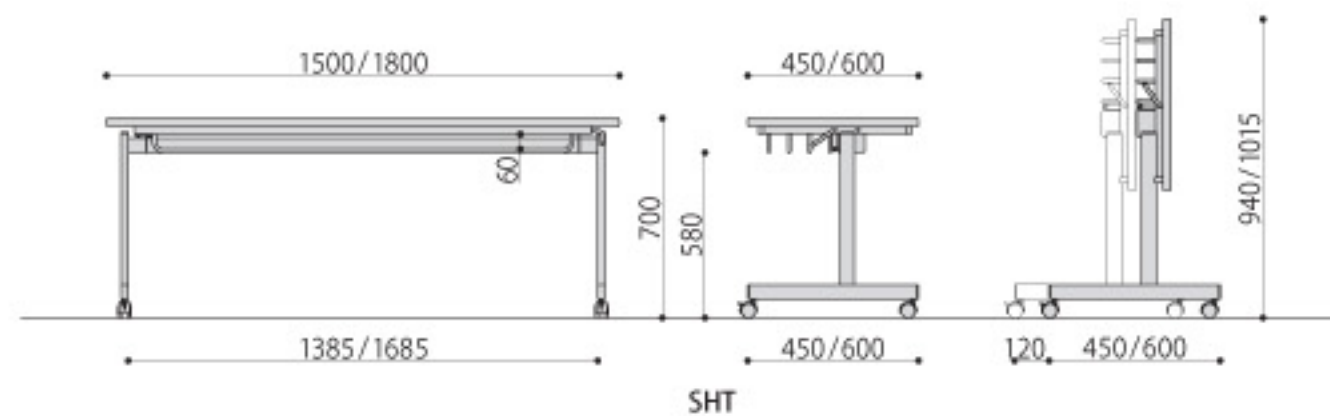

SHTシリーズ

組立  

跳ね上げ式会議テーブル(幕板なし)	価格	サイズ(mm)	梱包才数	梱包重量
SHT-1860	73,700円(税抜価格)	W1800×D600×H700 脚間内寸:W1685×D600	^8.9才	25kg
SHT-1845	67,800円(税抜価格)	W1800×D450×H700 脚間内寸:W1685×D450	^8.2才	20kg
SHT-1560	72,500円(税抜価格)	W1500×D600×H700 脚間内寸:W1385×D600	^7.5才	20kg
SHT-1545	66,500円(税抜価格)	W1500×D450×H700 脚間内寸:W1385×D450	^6.8才	17kg

仕様 / 天板:メラミン化粧板(28mm厚) フレーム:スチール(50×26mm角パイプ) メラミン焼付塗装(ダークグレー) 入数:1
 ●棚付き ●ソフトエッジ巻 ●(RO)(TE)の天板は黒、(IV)の天板はアイボリー、(NA)の天板はナチュラルのソフトエッジになります。
 ●跳ね上げ時: D450の場合H940mm、D600の場合H1015mm

組立  

跳ね上げ式会議テーブル(幕板付き)	価格	サイズ(mm)	梱包才数	梱包重量
SHT-1860M	86,300円(税抜価格)	W1800×D600×H700 脚間内寸:W1685×D600	^8.9才	26kg
SHT-1845M	81,000円(税抜価格)	W1800×D450×H700 脚間内寸:W1685×D450	^8.2才	20kg
SHT-1560M	86,000円(税抜価格)	W1500×D600×H700 脚間内寸:W1385×D600	^7.5才	21kg
SHT-1545M	79,600円(税抜価格)	W1500×D450×H700 脚間内寸:W1385×D450	^6.8才	18kg

仕様 / 天板:メラミン化粧板(28mm厚) フレーム:スチール(50×26mm角パイプ) メラミン焼付塗装(ダークグレー) 入数:1
 ●棚付き ●ソフトエッジ巻 ●(RO)(TE)の天板は黒、(IV)の天板はアイボリー、(NA)の天板はナチュラルのソフトエッジになります。
 ●跳ね上げ時: D450の場合H940mm、D600の場合H1015mm

■天板色

跳ね上げイメージ

完成 完成品

完組 完成品(一部組み立てが必要)