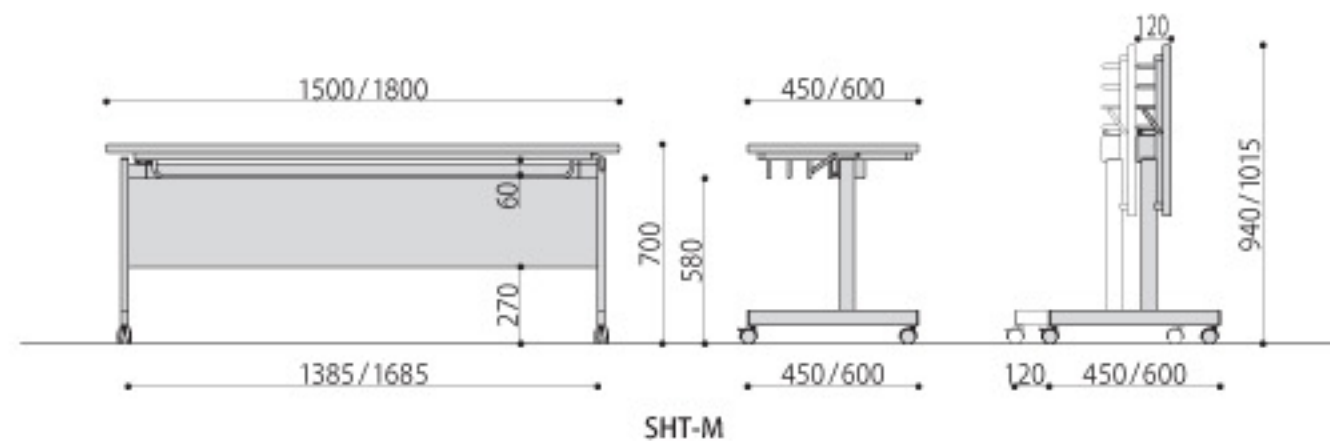

SHTシリーズ

組立  

跳ね上げ式会議テーブル(幕板なし)	価格	サイズ(mm)	梱包才数	梱包重量
SHT-1860	73,700円(税抜価格)	W1800×D600×H700 脚間内寸:W1685×D600	^8.9才	25kg
SHT-1845	67,800円(税抜価格)	W1800×D450×H700 脚間内寸:W1685×D450	^8.2才	20kg
SHT-1560	72,500円(税抜価格)	W1500×D600×H700 脚間内寸:W1385×D600	^7.5才	20kg
SHT-1545	66,500円(税抜価格)	W1500×D450×H700 脚間内寸:W1385×D450	^6.8才	17kg

仕様 / 天板:メラミン化粧板(28mm厚) フレーム:スチール(50×26mm角パイプ) メラミン焼付塗装(ダークグレー) 入数:1
 ●棚付き ●ソフトエッジ巻 ●(RO)(TE)の天板は黒、(IV)の天板はアイボリー、(NA)の天板はナチュラルのソフトエッジになります。
 ●跳ね上げ時: D450の場合H940mm、D600の場合H1015mm

組立  

跳ね上げ式会議テーブル(幕板付き)	価格	サイズ(mm)	梱包才数	梱包重量
SHT-1860M	86,300円(税抜価格)	W1800×D600×H700 脚間内寸:W1685×D600	^8.9才	26kg
SHT-1845M	81,000円(税抜価格)	W1800×D450×H700 脚間内寸:W1685×D450	^8.2才	20kg
SHT-1560M	86,000円(税抜価格)	W1500×D600×H700 脚間内寸:W1385×D600	^7.5才	21kg
SHT-1545M	79,600円(税抜価格)	W1500×D450×H700 脚間内寸:W1385×D450	^6.8才	18kg

仕様 / 天板:メラミン化粧板(28mm厚) フレーム:スチール(50×26mm角パイプ) メラミン焼付塗装(ダークグレー) 入数:1
 ●棚付き ●ソフトエッジ巻 ●(RO)(TE)の天板は黒、(IV)の天板はアイボリー、(NA)の天板はナチュラルのソフトエッジになります。
 ●跳ね上げ時: D450の場合H940mm、D600の場合H1015mm

■天板色

跳ね上げイメージ

完成 完成品

完組 完成品(一部組み立てが必要)