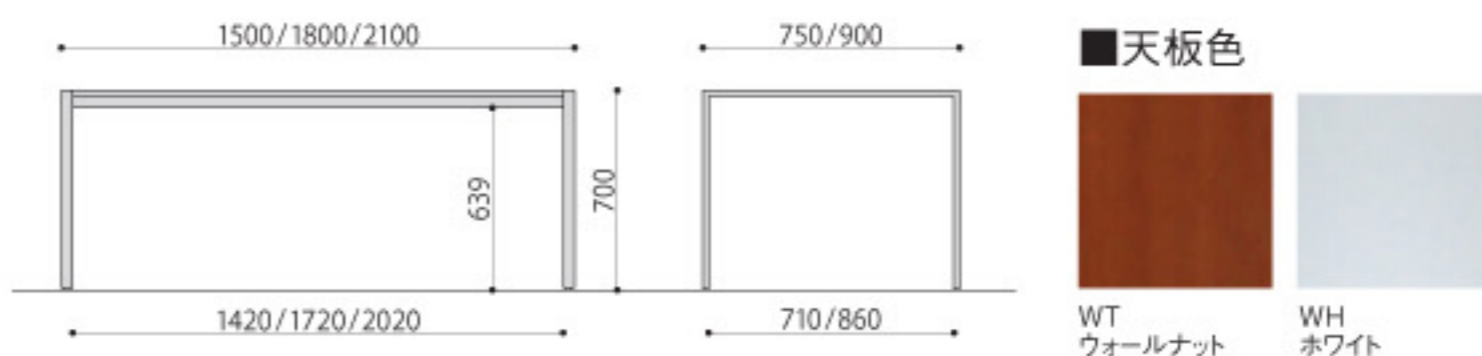

# TAシリーズ

TA-1575B(WT)  
ウォールナット JAN118405

TA-2190B(WH)  
ホワイト JAN118382

| ミーティングテーブル      | 天板仕様 | 価格             | サイズ(mm)                             | 梱包才数  | 梱包重量   |
|-----------------|------|----------------|-------------------------------------|-------|--------|
| TA-2190B(WH/WT) | ABS  | 112,400円(税抜価格) | W2100×D900×H700<br>脚間内寸: W2020×D860 | ▲9.7才 | 27.6kg |
| TA-1890B(WH/WT) |      | 81,500円(税抜価格)  | W1800×D900×H700<br>脚間内寸: W1720×D860 | ▲8.4才 | 23.3kg |
| TA-1575B(WH/WT) |      | 71,400円(税抜価格)  | W1500×D750×H700<br>脚間内寸: W1420×D710 | ▲5.9才 | 18.6kg |

仕様/天板:メラミン化粧板(21mm厚) フラッシュ加工 ABSエッジ 脚:スチール メラミン焼付塗装(ブラック) 入数:1