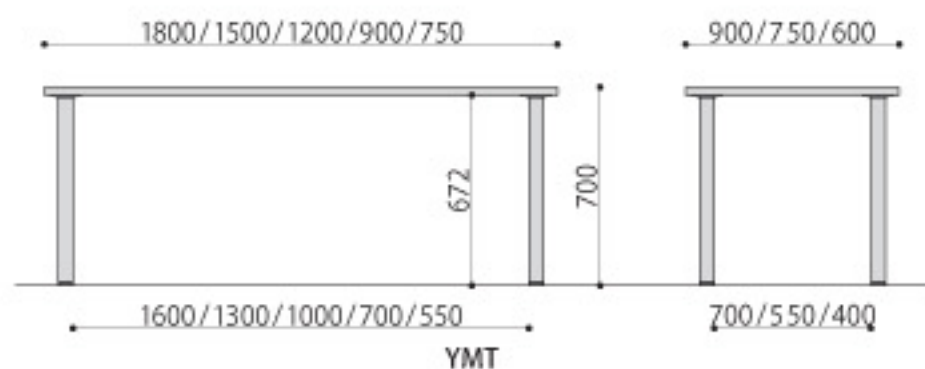

YMT-1890SEB(IV)
アイボリー JAN 118221