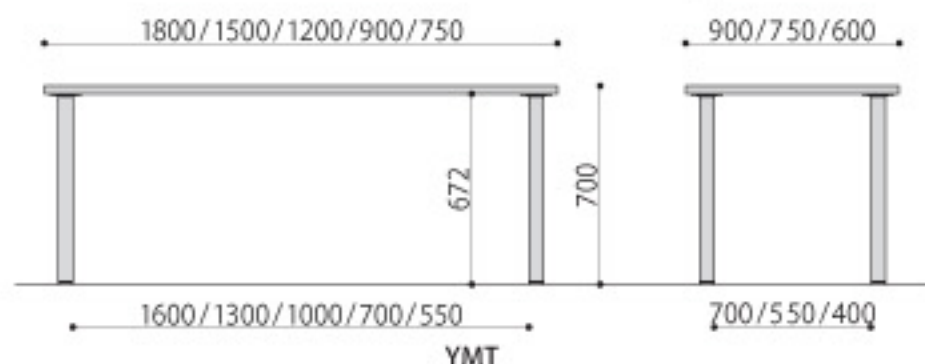

YMT-1890S(IV)
アイボリー JAN 117941