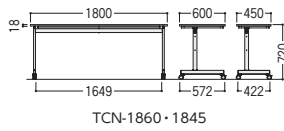

TCN-1860・1845

●棚オプション取付け