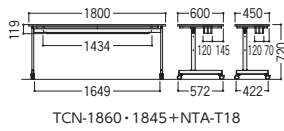

TCN-1860・1845+NTA-T18

●アジャスター付
ナイロンキャスター
(手前2個ストッパー付き)