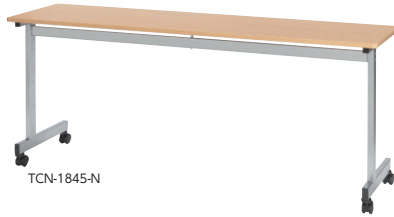

TCN天板固定テーブル 不要材料 エコ材料

●パネル付

TCN-1845M-W

●パネルなし

TCN-1845-N

**point** シンプル・コストを徹底追求した天板固定テーブルです。

■天板カラー

W(ホワイト) -1

N(ナチュラル) -2

■共通仕様

天板/パーティクルボード芯材、  
低圧メラミン張り、  
ABS樹脂エッジ、18mm厚  
脚/スチール(シルバー粉体塗装)  
幕板(幕板付き)/PVC樹脂  
棚(オプション)/スチール  
(シルバー粉体塗装)  
●アジャスター付ナイロンキャスター  
手前2個ストッパー付

■パイプ棚(オプション)

30-0459-0 NTA-T18  
¥6,800

寸法W×D×H/脚間	パネル付(棚なし)			パネルなし(棚なし)		
	商品コード	品番	価格	商品コード	品番	価格
1800×600×720/1649	30-0457-□	TCN-1860M-□	¥44,600	30-0458-□	TCN-1860-□	¥35,600
1800×450×720/1649	30-0455-□	TCN-1845M-□	¥38,800	30-0456-□	TCN-1845-□	¥29,800

●パネル付

TCN-1860M・1845M

●パネルなし

TCN-1860・1845

●棚オプション取付け

TCN-1860・1845+NTA-T18

●アジャスター付  
ナイロンキャスター  
(手前2個ストッパー付き)

CBTコラボテーブル 不要材料 エコ材料 エコ塗装

●台形型

CBT-1260-W(ホワイト)

●角型

CBT-1567-F(Fグレー)

**point** 並べ方自由、大型キャスターで移動もスムーズ

■天板カラー

F(Fグレー) -1

P(パールアルダー) -2