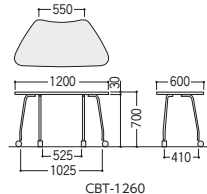

●台形型

CBT-1260-W(ホワイト)

●角型

CBT-1567-F(Fグレー)

**point** 並べ方自由、大型キャスターで移動もスムーズ

■天板カラー

F(Fグレー) -1

P(パールアルダー) -2

W(ホワイト) -3

■共通仕様

天板/メラミン化粧板  
天板芯材/パーティクルボード  
天板エッジ/オレフィン系樹脂  
脚部/φ25.4スチールパイプ  
シルバーメタリック粉体塗装  
φ75大型双輪キャスター  
(ストッパー2ヶ付)

●台形型

CBT-1260

●角型

CBT-1567

タイプ	寸法W×D×H/脚間	質量kg	商品コード	品番	価格
台形型	1200×600×700/1025	18	50-0486-□	CBT-1260-□	¥69,600
角型	1500×670×700/1300	24	50-0487-□	CBT-1567-□	¥82,000