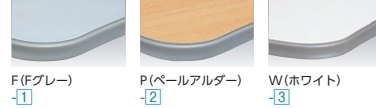

●台形型

CBT-1260-W(ホワイト)

●角型

CBT-1567-F(Fグレー)

**point** 並べ方自由、大型キャスターで移動もスムーズ

■天板カラー

F(Fグレー) -1

P(パールアルダー) -2

W(ホワイト) -3

■共通仕様

天板/メラミン化粧板  
天板芯材/パーティクルボード  
天板エッジ/オレフィン系樹脂  
脚部/φ25.4スチールパイプ  
シルバーメタリック粉体塗装  
φ75大型双輪キャスター  
(ストッパー2ヶ付)

●台形型

CBT-1260

●角型

CBT-1567

タイプ	寸法W×D×H/脚間	質量kg	商品コード	品番	価格
台形型	1200×600×700/1025	18	50-0486-□	CBT-1260-□	¥69,600
角型	1500×670×700/1300	24	50-0487-□	CBT-1567-□	¥82,000