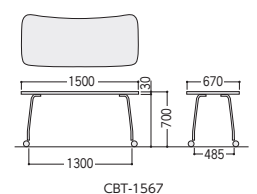

W(ホワイト) -3

■共通仕様

天板/メラミン化粧板  
天板芯材/パーティクルボード  
天板エッジ/オレフィン系樹脂  
脚部/φ25.4スチールパイプ  
シルバーメタリック粉体塗装  
φ75大型双輪キャスター  
(ストッパー2ヶ付)

●台形型

CBT-1260

●角型

CBT-1567

タイプ	寸法W×D×H/脚間	質量kg	商品コード	品番	価格
台形型	1200×600×700/1025	18	50-0486-□	CBT-1260-□	¥69,600
角型	1500×670×700/1300	24	50-0487-□	CBT-1567-□	¥82,000

アルミ脚折りたたみテーブル 不要材料 エコ材料 分別設計 ●テーブル(H700)

●座卓(H330)

AZ-1845-G(ライトグレー)

AK-1860-G(ライトグレー)

W1800×D600	W1800×D450
94-4009-□ AZ-1860-□(12.0kg) ¥53,400	94-4011-□ AZ-1845-□(10.0kg) ¥45,600

W1800×D600	W1800×D450
94-4008-□ AK-1860-□(13.5kg) ¥63,400	94-4010-□ AK-1845-□(11.5kg) ¥55,800