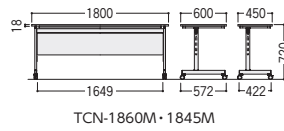

TCN-1860M・1845M

●パネルなし