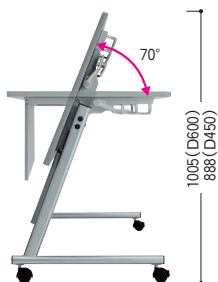

収納移動時の安全性に配慮したハネ上げ角度70°の低重心設計。しかもスタックピッチを98mmに設定し、高収納性を実現しました。コストパフォーマンスに優れた、シンプルでスタンダードなサイドスタックテーブルです。

●天板ハネ上げ70°

重心が低くなり、移動時の安全性が向上。

●スタックピッチ98mm

省スペース収納を実現。

●特長 (STE・STEH共通)

握りやすい大型レバーハンドル
左右2箇所の手柄は連動するため、片側操作で簡単に折りたためます。

ワイヤリング (パネル付き)
天板とパネルの間にLAN・電源ケーブル配線用スキ間15mmを設けています。

パイプ棚
棚付と棚なしの2タイプがあります。

パネルは天板のハネ上げに連動して天板と脚の間に収納されます。

STE H720 がSTEシリーズに加わりました。

デスクのH720化に対応し、STEシリーズにH720ハイタイプが加わりました。φ75の大口径キャスターで収納・セッティングが軽快・安全に行えます。

●サイドスタック収納状態

STE・STEH共にスタックピッチ98mmの省スペース収納対応型のサイドスタックテーブルです。

STE H720

●パネル付

棚なし/STEH-1860M-W

棚なし/STEH-1845M-P

●パネルなし

棚なし/STEH-1560-D

棚	寸法W×D×H/脚間	パネル付				パネルなし			
		質量kg	商品コード	品番	価格	質量kg	商品コード	品番	価格
棚なし	1800×600×720/1665	27.5	50-0784-□	STE H-1860M-□	¥69,500	26.0	50-0792-□	STE H-1860-□	¥58,600
	1800×450×720/1665	23.5	50-0785-□	STE H-1845M-□	¥64,800	22.0	50-0793-□	STE H-1845-□	¥54,300
	1500×600×720/1365	26.0	50-0786-□	STE H-1560M-□	¥68,700	24.5	50-0794-□	STE H-1560-□	¥57,800
	1500×450×720/1365	21.0	50-0787-□	STE H-1545M-□	¥64,000	19.5	50-0795-□	STE H-1545-□	¥53,300
棚付	1800×600×720/1665	28.5	50-0788-□	STE H-1860TM-□	¥74,400	27.0	50-0796-□	STE H-1860T-□	¥63,300
	1800×450×720/1665	24.5	50-0789-□	STE H-1845TM-□	¥70,000	23.0	50-0797-□	STE H-1845T-□	¥59,500
	1500×600×720/1365	27.0	50-0790-□	STE H-1560TM-□	¥73,200	25.5	50-0798-□	STE H-1560T-□	¥62,400
	1500×450×720/1365	22.0	50-0791-□	STE H-1545TM-□	¥69,100	20.5	50-0799-□	STE H-1545T-□	¥58,600