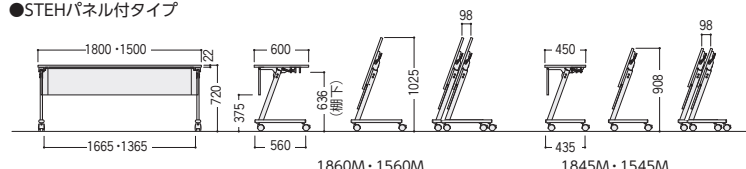

●STE Hパネル付タイプ