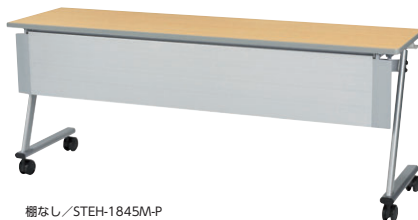

収納移動時の安全性に配慮したハネ上げ角度70°の低重心設計。しかもスタックピッチを98mmに設定し、高収納性を実現しました。コストパフォーマンスに優れた、シンプルでスタンダードなサイドスタックテーブルです。

●天板ハネ上げ70°

重心が低くなり、移動時の安全性が向上。

●スタックピッチ98mm

省スペース収納を実現。

●特長 (STE・STEH共通)

握りやすい大型レバーハンドル
左右2箇所の手柄は連動するため、片側操作で簡単に折りたためます。

ワイヤリング (パネル付き)
天板とパネルの間にLAN・電源ケーブル配線用スキ間15mmを設けています。

パイプ棚
棚付と棚なしの2タイプがあります。

パネルは天板のハネ上げに連動して天板と脚の間に収納されます。

STE H720 がSTEシリーズに加わりました。

デスクのH720化に対応し、STEシリーズにH720ハイタイプが加わりました。φ75の大口径キャスターで収納・セッティングが軽快・安全に行えます。

●サイドスタック収納状態

STE・STEH共にスタックピッチ98mmの省スペース収納対応型のサイドスタックテーブルです。

STE H720

●パネル付

棚なし/STEH-1860M-W

棚なし/STEH-1845M-P

●パネルなし

棚なし/STEH-1560-D