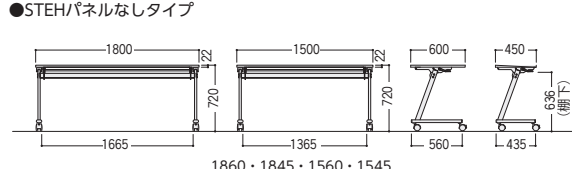

●STE Hパネルなしタイプ

- ワークステーション
- デスク
- OAテーブル・ラック
- ハイグレードチェア
- オフィスチェア
- ローテーションスクリーン
- 会議・ミーティングテーブル
- 会議・ミーティングチェア
- 会議・研修室用家具・備品
- ホワイトボード・掲示板
- セカンドブレース・リフレクショ家具
- システム収納家具・スライド書架
- 収納家具・整理用品
- ロッカー・シューズボックス
- 耐火金庫
- 役員用家具
- 応接用家具
- ロビーチェア・ベンチ
- カウンター
- オフィスアクセサリ
- サインシステム
- 屋外用家具・備品
- ベッド・レセプション家具
- 間仕切り・内装材
- 工場・物流用家具
- 高齢者・医療施設用家具
- 学校・図書館用家具
- 店舗用家具
- 官公庁仕様家具 / 防災用品