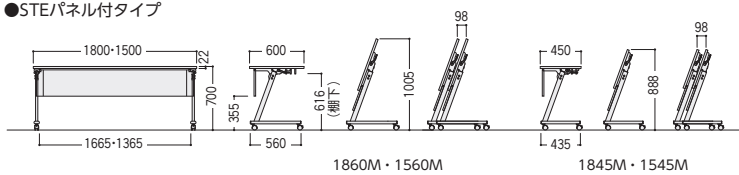

セット写真のテーブル STE-1845M-W、チェアMC-210SFC-LM

チェア P303

STE H700

●パネル付

棚なし/STE-1860M-W

棚なし/STE-1845M-D

●パネルなし

棚なし/STE-1860-P

棚	寸法W×D×H/脚間	パネル付				パネルなし			
		質量kg	商品コード	品番	価格	質量kg	商品コード	品番	価格
棚なし	1800×600×700/1665	27.5	50-0663-□	STE-1860M-□	¥67,700	26.0	50-0659-□	STE-1860-□	¥57,200
	1800×450×700/1665	23.5	50-0662-□	STE-1845M-□	¥63,300	22.0	50-0658-□	STE-1845-□	¥52,600
	1500×600×700/1365	26.0	50-0665-□	STE-1560M-□	¥66,300	24.5	50-0661-□	STE-1560-□	¥56,400
	1500×450×700/1365	21.0	50-0664-□	STE-1545M-□	¥62,600	19.5	50-0660-□	STE-1545-□	¥51,800
棚付	1800×600×700/1665	28.5	50-0671-□	STE-1860TM-□	¥72,600	27.0	50-0667-□	STE-1860T-□	¥62,200
	1800×450×700/1665	24.5	50-0670-□	STE-1845TM-□	¥68,900	23.0	50-0666-□	STE-1845T-□	¥58,000
	1500×600×700/1365	27.0	50-0673-□	STE-1560TM-□	¥71,500	25.5	50-0669-□	STE-1560T-□	¥60,600
	1500×450×700/1365	22.0	50-0672-□	STE-1545TM-□	¥67,700	20.5	50-0668-□	STE-1545T-□	¥56,800

●STEパネル付タイプ

1860M・1560M

1845M・1545M

●STE/パネルなしタイプ

1860・1845・1560・1545

■共通仕様 (STE・STEH)

天板・天板厚/メラミン化粧板、22mm
 天板エッジ/オレフィン系樹脂エッジ巻き
 脚/スチール長円パイプ、シルパー粉体塗装
 φ50双輪キャスター付(STE)
 φ75大口径双輪キャスター付(STEH)
 (キャスター：手前2カスタータイプ)
 パネル/ABS樹脂成型品
 ●天板ハネ上げ式