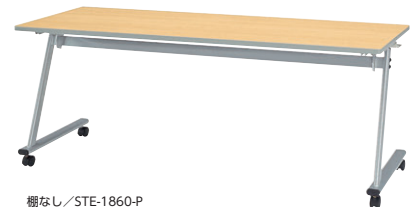

セット写真のテーブル STE-1845M-W、チェアMC-210SFC-LM

チェア P303

STE H700

●パネル付

棚なし/STE-1860M-W

棚なし/STE-1845M-D

●パネルなし

棚なし/STE-1860-P

棚	寸法W×D×H/脚間	パネル付				パネルなし			
		質量kg	商品コード	品番	価格	質量kg	商品コード	品番	価格
棚なし	1800×600×700/1665	27.5	50-0663-□	STE-1860M-□	¥67,700	26.0	50-0659-□	STE-1860-□	¥57,200
	1800×450×700/1665	23.5	50-0662-□	STE-1845M-□	¥63,300	22.0	50-0658-□	STE-1845-□	¥52,600
	1500×600×700/1365	26.0	50-0665-□	STE-1560M-□	¥66,300	24.5	50-0661-□	STE-1560-□	¥56,400
	1500×450×700/1365	21.0	50-0664-□	STE-1545M-□	¥62,600	19.5	50-0660-□	STE-1545-□	¥51,800
棚付	1800×600×700/1665	28.5	50-0671-□	STE-1860TM-□	¥72,600	27.0	50-0667-□	STE-1860T-□	¥62,200
	1800×450×700/1665	24.5	50-0670-□	STE-1845TM-□	¥68,900	23.0	50-0666-□	STE-1845T-□	¥58,000
	1500×600×700/1365	27.0	50-0673-□	STE-1560TM-□	¥71,500	25.5	50-0669-□	STE-1560T-□	¥60,600
	1500×450×700/1365	22.0	50-0672-□	STE-1545TM-□	¥67,700	20.5	50-0668-□	STE-1545T-□	¥56,800

●STEパネル付タイプ

1860M・1560M

1845M・1545M

●STE/パネルなしタイプ

1860・1845・1560・1545

■共通仕様 (STE・STEH)

天板・天板厚/メラミン化粧板、22mm
 天板エッジ/オレフィン系樹脂エッジ巻き
 脚/スチール長円パイプ、シルパー粉体塗装
 φ50双輪キャスター付(STE)
 φ75大口径双輪キャスター付(STEH)
 (キャスター：手前2カスタータイプ)
 パネル/ABS樹脂成型品
 ●天板ハネ上げ式