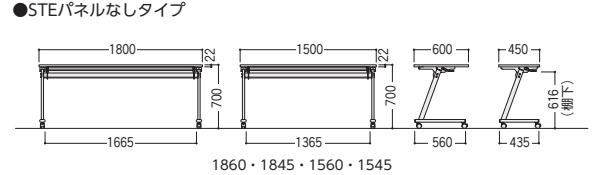

棚	寸法W×D×H/脚間	パネル付				パネルなし			
		質量kg	商品コード	品番	価格	質量kg	商品コード	品番	価格
棚なし	1800×600×700/1665	27.5	50-0663-□	STE-1860M-□	¥67,700	26.0	50-0659-□	STE-1860-□	¥57,200
	1800×450×700/1665	23.5	50-0662-□	STE-1845M-□	¥63,300	22.0	50-0658-□	STE-1845-□	¥52,600
	1500×600×700/1365	26.0	50-0665-□	STE-1560M-□	¥66,300	24.5	50-0661-□	STE-1560-□	¥56,400
	1500×450×700/1365	21.0	50-0664-□	STE-1545M-□	¥62,600	19.5	50-0660-□	STE-1545-□	¥51,800
棚付	1800×600×700/1665	28.5	50-0671-□	STE-1860TM-□	¥72,600	27.0	50-0667-□	STE-1860T-□	¥62,200
	1800×450×700/1665	24.5	50-0670-□	STE-1845TM-□	¥68,900	23.0	50-0666-□	STE-1845T-□	¥58,000
	1500×600×700/1365	27.0	50-0673-□	STE-1560TM-□	¥71,500	25.5	50-0669-□	STE-1560T-□	¥60,600
	1500×450×700/1365	22.0	50-0672-□	STE-1545TM-□	¥67,700	20.5	50-0668-□	STE-1545T-□	¥56,800

●STEパネル付タイプ

1860M・1560M

1845M・1545M

●STE/パネルなしタイプ

1860・1845・1560・1545

■共通仕様 (STE・STEH)

天板・天板厚/メラミン化粧板、22mm
 天板エッジ/オレフィン系樹脂エッジ巻き
 脚/スチール長円パイプ、シルパー粉体塗装
 φ50双輪キャスター付(STE)
 φ75大口径双輪キャスター付(STEH)
 (キャスター：手前2カスタータイプ)
 パネル/ABS樹脂成型品
 ●天板ハネ上げ式