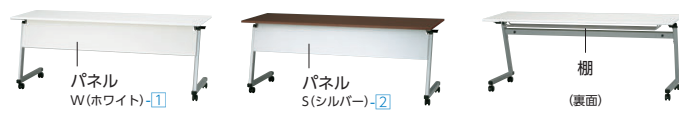

オプション

カラー/パネル: W(ホワイト)-[1], S(シルバーメタリック)-[2] 棚: シルバーメタリック

品名	仕様	商品コード	品番	価格
パネル	W1800用	11-2052-□	STK-18M-□	¥9,200
	W1500用	11-2053-□	STK-15M-□	¥8,200
棚	W1800用	11-2042-0	STR-18T	¥7,500
	W1500用	11-2043-0	STR-15T	¥6,600

※ウレタンキャスター仕様もございます。詳しくは担当者へお問い合わせください。

天板ハネ上げ式(STR・STK)
天板下左右2ヶ所の一方レバーを操作するだけで天板をハネ上げて、簡単に折りたたむことができます。

スタッキングピッチ
オプション(パネル・棚)を取り付けてもスタッキングピッチは97mmで効率的に収納できます。

●STR

●STK