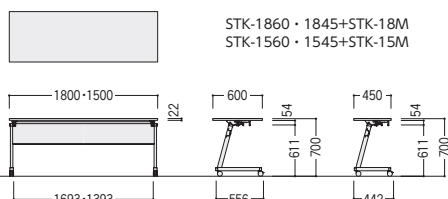

●ストレーテーブル(パネル付)