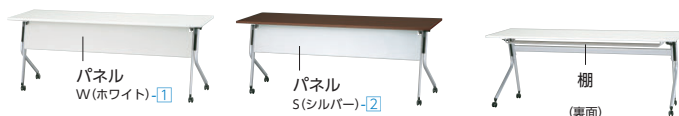

オプション

カラー/パネル: W(ホワイト)-[1], S(シルバーメタリック)-[2] 棚: シルバーメタリック

品名	仕様	商品コード	品番	価格
パネル	W1800用	11-2039-□	STR-18M-□	¥9,100
	W1500用	11-2040-□	STR-15M-□	¥8,100
棚	W1800用	11-2042-0	STR-18T	¥7,500
	W1500用	11-2043-0	STR-15T	¥6,600

※ウレタンキャスター仕様もございます。詳しくは担当者へお問い合わせください。