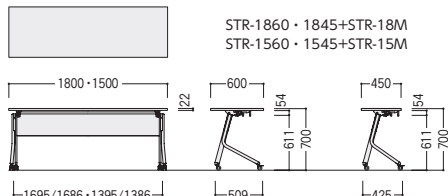

●ストレーテーブル(パネル付)