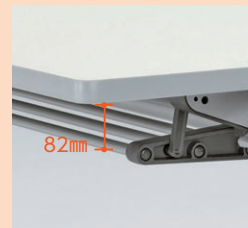

機構部にアルミダイキャストを採用。
リフトロックで確実に固定できる
ハイクオリティなスタックテーブルです。

■天板カラー

W(ホワイト)

P(パールアルダー)

D(ダークブラウン)
-3 (木目シボ入り)

■仕様

天板・天板厚/メラミン化粧板、22mm
天板芯材/パーティクルボード
天板エッジ/オレフィン系樹脂エッジ巻
機構部/アルミダイキャスト、ABS樹脂カバー付
脚部/46×20スチール長円パイプ、
シルバーマテリアル粉体塗装、
樹脂カバー付、
アジャスター付双輪キャスター(手前2個リフトロックキャスター)
棚/スチールパイプ、粉体塗装
パネル/ABS樹脂成型品

sesto セスト

point 省スペース収納力に優れた多機能スタッキングテーブルです。

全脚アジャスター付
キャスターは全脚アジャスター付なので、アジャスターの調整で並べたテーブルの高さを揃えられます。

リフトロックキャスター
手前側キャスターには、確実にテーブルを固定できるリフトロックキャスターを採用。

アルミダイキャスト製機構部
アルミダイキャストの強固な構造・優れた寸法維持性により、天板のガタツキを抑えます。

収納式可動棚
使用時には有効内高82mmの棚として機能し、テーブル収納時には天板に連動して96mmのスタックピッチ内に収納されます。

足元への視線をカット
樹脂製の軽快なパネル。テーブル収納時には、天板に連動して脚間に収納されます。

移動時の安全性アップ
脚柱を70°にすることで、移動時の重心位置が中央寄りとなり、耐転倒性が向上しました。

スタックピッチ96mm
収納式可動棚の採用により、棚内高を犠牲にすることなく省スペース収納を実現。

平行スタッキング
斜めにずれずに平行収納できるので、無駄なく効率的に収納できます。