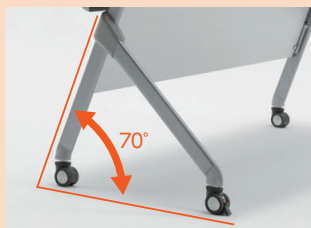

機構部にアルミダイキャストを採用。
リフトロックで確実に固定できる
ハイクオリティなスタックテーブルです。

■天板カラー

W(ホワイト)

P(パールアルダー)

D(ダークブラウン)
-3 (木目シボ入り)

■仕様

天板・天板厚/メラミン化粧板、22mm
天板芯材/パーティクルボード
天板エッジ/オレフィン系樹脂エッジ巻
機構部/アルミダイキャスト、ABS樹脂カバー付
脚部/46×20スチール長円パイプ、
シルバーマテリアル粉体塗装、
樹脂カバー付、
アジャスター付双輪キャスター(手前2個リフトロックキャスター)
棚/スチールパイプ、粉体塗装
パネル/ABS樹脂成型品

sesto セスト

point 省スペース収納力に優れた多機能スタッキングテーブルです。

全脚アジャスター付
キャスターは全脚アジャスター付なので、アジャスターの調整で並べたテーブルの高さを揃えられます。

リフトロックキャスター
手前側キャスターには、確実にテーブルを固定できるリフトロックキャスターを採用。

アルミダイキャスト製機構部
アルミダイキャストの強固な構造・優れた寸法維持性により、天板のガタツキを抑えます。

収納式可動棚
使用時には有効内高82mmの棚として機能し、テーブル収納時には天板に連動して96mmのスタックピッチ内に収納されます。

足元への視線をカット
樹脂製の軽快なパネル。テーブル収納時には、天板に連動して脚間に収納されます。

移動時の安全性アップ
脚柱を70°にすることで、移動時の重心位置が中央寄りとなり、耐転倒性が向上しました。

スタックピッチ96mm
収納式可動棚の採用により、棚内高を犠牲にすることなく省スペース収納を実現。

平行スタッキング
斜めにずれずに平行収納できるので、無駄なく効率的に収納できます。