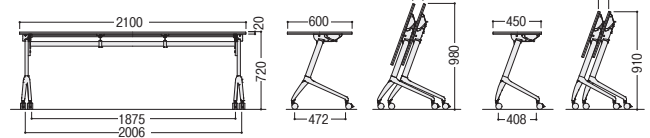

W2100シリーズ

●ポリッシュ脚、パネル付(パネル/オプション)

STZ-2160P-D+STZ-21M-G

●シルバー脚、パネル付(パネル/オプション)

STZ-2160S-D+STZ-21M-G

●シルバー脚、パネルなし、棚付(棚/オプション)

STZ-2145S-W+STZ-21T-K

脚	寸法W×D×H	質量kg	天板: ホワイト			天板: ダークブラウン (指紋レス)		
			商品コード	品番	価格	商品コード	品番	価格
ポリッシュ	2100×600×720	31.2	94-4149-1	STZ-2160P-W	¥115,900	94-4149-2	STZ-2160P-D	¥125,800
	2100×450×720	26.0	94-4150-1	STZ-2145P-W	¥109,500	94-4150-2	STZ-2145P-D	¥120,800
シルバー	2100×600×720	31.2	94-4147-1	STZ-2160S-W	¥110,600	94-4147-2	STZ-2160S-D	¥120,600
	2100×450×720	26.0	94-4148-1	STZ-2145S-W	¥103,000	94-4148-2	STZ-2145S-D	¥116,300

●パネル付

●パネルなし

STZ・STX 特長

フルワイドパネル並べた際に隙間を最小限に抑え、足元をしっかりと隠せます。

天板ハネ上げ
天板下のレバー操作で簡単に折りたたむことができます。

スタッキングピッチ
オプション(パネル・棚)を取り付けてもスタッキングピッチは99mmで効率的に収納できます。

レバーハンドル
握りやすい大型ハンドルは、左右連動するので片側操作で天板が折りたためます。

アジャスター付
キャスター
キャスター上部のつまみを回すことで、アジャスター調節ができます。(全輪装備)