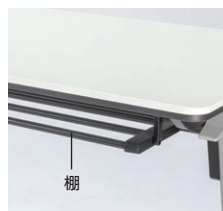

●パネル付

●パネルなし

STZ・STX 特長

フルワイドパネル並べた際に隙間を最小限に抑え、足元をしっかりと隠せます。

天板ハネ上げ
天板下のレバー操作で簡単に折りたたむことができます。

スタッキングピッチ
オプション(パネル・棚)を取り付けてもスタッキングピッチは99mmで効率的に収納できます。

レバーハンドル
握りやすい大型ハンドルは、左右連動するので片側操作で天板が折りたためます。

アジャスター付
キャスター
キャスター上部のつまみを回すことで、アジャスター調節ができます。(全輪装備)

アルミ脚
(ポリッシュ)
W2100タイプのみポリッシュ脚をご用意しました。

アルミ脚
(シルバー塗装)
W2100・1800・1500タイプ。

棚
テーブル収納時には99mmのスタッキングピッチ内に収納されます。

オプション STZ・STX共通 カラー/パネル: G(グレー) 棚: K(ブラック)

●パネル

パネル
G(グレー)

●棚

棚