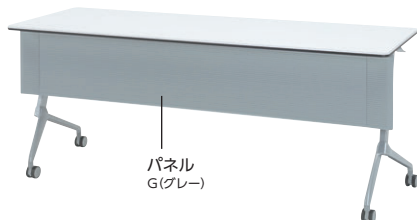

●パネル付

●パネルなし

STZ・STX 特長

フルワイドパネル並べた際に隙間を最小限に抑え、足元をしっかりと隠せます。

天板ハネ上げ
天板下のレバー操作で簡単に折りたたむことができます。

スタッキングピッチ
オプション(パネル・棚)を取り付けてもスタッキングピッチは99mmで効率的に収納できます。

レバーハンドル
握りやすい大型ハンドルは、左右連動するので片側操作で天板が折りたためます。

アジャスター付
キャスター
キャスター上部のつまみを回すことで、アジャスター調節ができます。(全輪装備)

アルミ脚
(ポリッシュ)
W2100タイプのみポリッシュ脚をご用意しました。

アルミ脚
(シルバー塗装)
W2100・1800・1500タイプ。

棚
テーブル収納時には99mmのスタッキングピッチ内に収納されます。

オプション STZ・STX共通 カラー/パネル: G(グレー) 棚: K(ブラック)

●パネル

パネル
G(グレー)

●棚

棚