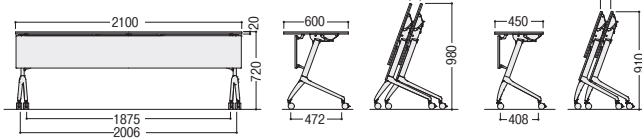

W2100シリーズ

●ポリッシュ脚、パネル付(パネル/オプション)

STZ-2160P-D+STZ-21M-G

●シルバー脚、パネル付(パネル/オプション)

STZ-2160S-D+STZ-21M-G

●シルバー脚、パネルなし、棚付(棚/オプション)

STZ-2145S-W+STZ-21T-K

脚	寸法W×D×H	質量kg	天板: ホワイト			天板: ダークブラウン (指紋レス)		
			商品コード	品番	価格	商品コード	品番	価格
ポリッシュ	2100×600×720	31.2	94-4149-1	STZ-2160P-W	¥115,900	94-4149-2	STZ-2160P-D	¥125,800
	2100×450×720	26.0	94-4150-1	STZ-2145P-W	¥109,500	94-4150-2	STZ-2145P-D	¥120,800
シルバー	2100×600×720	31.2	94-4147-1	STZ-2160S-W	¥110,600	94-4147-2	STZ-2160S-D	¥120,600
	2100×450×720	26.0	94-4148-1	STZ-2145S-W	¥103,000	94-4148-2	STZ-2145S-D	¥116,300

●パネル付

●パネルなし

STZ・STX 特長

フルワイドパネル並べた際に隙間を最小限に抑え、足元をしっかりと隠せます。

天板ハネ上げ
天板下のレバー操作で簡単に折りたたむことができます。

スタッキングピッチ
オプション(パネル・棚)を取り付けてもスタッキングピッチは99mmで効率的に収納できます。

レバーハンドル
握りやすい大型ハンドルは、左右連動するので片側操作で天板が折りたためます。

アジャスター付
キャスター
キャスター上部のつまみを回すことで、アジャスター調節ができます。(全輪装備)