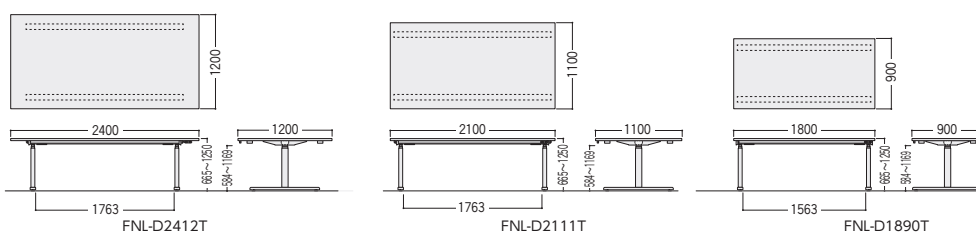

ケーブルダクト

11-5555-0 FNL-CDN
¥15,800 ㊦ NEW

会議・ミーティングテーブル

会議・ミーティングチェア
会議・研修室用机/備品
ホワイトボード・掲示板
セカンドブレス・リフレッシュ家具
システム収納家具・スライド書架
収納家具・整理用品
ロッカー・シューズボックス
耐火金庫
役員用家具
応接用家具
ロビーチェア・ベンチ
カウンター
オフィス・アパセサリー
サインシステム
屋外用家具・備品
ベッド・レセプション用家具
内仕切・内装材
工場・物流用家具
高齢者・医療施設用家具
学校・図書館用家具
店舗用家具
官公庁仕様家具/防災用品