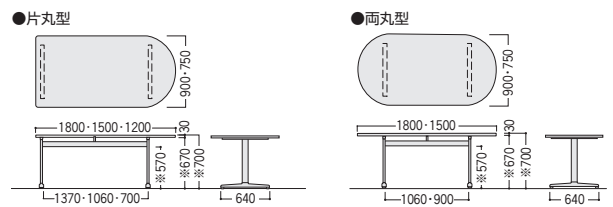

セット写真のテーブル MTC-1890R-W、チェアMCS-311FC-0 チェア P302

セット写真のテーブル MTC-1575-P、チェア MC-211FC-LM チェア P303

**角型** H720 H700

●H720タイプは※寸法が20mmプラスとなります。

寸法H	寸法W×D/脚間	質量kg	商品コード	品番	価格
700	1800×900/1370	34	50-0559-□	MTC-1890-□	¥88,700
	1800×750/1370	32.5	50-0558-□	MTC-1875-□	¥87,200
	1500×900/1370	31	50-1181-□	MTC-1590-□	¥86,700 <b>NEW</b>
	1500×750/1370	29	50-0556-□	MTC-1575-□	¥82,300
	1200×750/1060	25	50-0555-□	MTC-1275-□	¥73,800
720	1800×900/1370	34	50-0752-□	MTCH-1890-□	¥90,900
	1800×750/1370	32.5	50-0753-□	MTCH-1875-□	¥90,200
	1500×900/1370	31	50-1184-□	MTCH-1590-□	¥89,200 <b>NEW</b>
	1500×750/1370	29	50-0754-□	MTCH-1575-□	¥85,000
	1200×750/1060	25	50-0755-□	MTCH-1275-□	¥76,800

**片丸型** H720 H700

寸法H	寸法W×D/脚間	質量kg	商品コード	品番	価格
700	1800×900/1370	36.5	50-0622-□	MTC-1890H-□	¥99,800
	1800×750/1370	35.5	50-0623-□	MTC-1875H-□	¥98,700
	1500×900/1060	33.5	50-1182-□	MTC-1590H-□	¥97,900 <b>NEW</b>
	1500×750/1060	31.5	50-0557-□	MTC-1575H-□	¥96,800
	1200×750/700	27	50-0624-□	MTC-1275H-□	¥79,000
720	1800×900/1370	36.5	50-0756-□	MTCH-1890H-□	¥102,800
	1800×750/1370	35.5	50-0757-□	MTCH-1875H-□	¥102,100
	1500×900/1060	33.5	50-1185-□	MTCH-1590H-□	¥100,700 <b>NEW</b>
	1500×750/1060	31.5	50-0758-□	MTCH-1575H-□	¥100,200
	1200×750/700	27	50-0759-□	MTCH-1275H-□	¥82,000

**両丸型** H720 H700

寸法H	寸法W×D/脚間	質量kg	商品コード	品番	価格
700	1800×900/1060	35.5	50-0560-□	MTC-1890R-□	¥101,400
	1800×750/1060	34	50-0625-□	MTC-1875R-□	¥100,600
	1500×900/900	32	50-1183-□	MTC-1590R-□	¥101,300 <b>NEW</b>
	1500×750/900	30	50-0626-□	MTC-1575R-□	¥100,200
720	1800×900/1060	35.5	50-0760-□	MTCH-1890R-□	¥103,900
	1800×750/1060	34	50-0761-□	MTCH-1875R-□	¥103,600
	1500×900/900	32	50-1186-□	MTCH-1590R-□	¥103,300 <b>NEW</b>
	1500×750/900	30	50-0762-□	MTCH-1575R-□	¥102,800