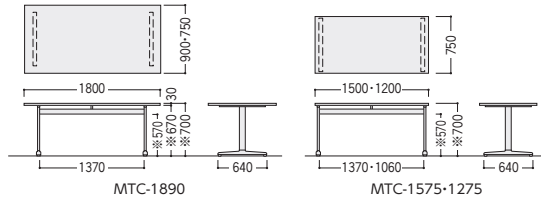

セット写真のテーブル MTC-1890R-W、チェアMCS-311FC-0 チェア P302

セット写真のテーブル MTC-1575-P、チェア MC-211FC-LM チェア P303

**角型** H720 H700

●H720タイプは※寸法が20mmプラスとなります。

寸法H	寸法W×D/脚間	質量kg	商品コード	品番	価格
700	1800×900/1370	34	50-0559-□	MTC-1890-□	¥88,700
	1800×750/1370	32.5	50-0558-□	MTC-1875-□	¥87,200
	1500×900/1370	31	50-1181-□	MTC-1590-□	¥86,700 <b>NEW</b>
	1500×750/1370	29	50-0556-□	MTC-1575-□	¥82,300
	1200×750/1060	25	50-0555-□	MTC-1275-□	¥73,800
720	1800×900/1370	34	50-0752-□	MTCH-1890-□	¥90,900
	1800×750/1370	32.5	50-0753-□	MTCH-1875-□	¥90,200
	1500×900/1370	31	50-1184-□	MTCH-1590-□	¥89,200 <b>NEW</b>
	1500×750/1370	29	50-0754-□	MTCH-1575-□	¥85,000
	1200×750/1060	25	50-0755-□	MTCH-1275-□	¥76,800

**片丸型** H720 H700

寸法H	寸法W×D/脚間	質量kg	商品コード	品番	価格
700	1800×900/1370	36.5	50-0622-□	MTC-1890H-□	¥99,800
	1800×750/1370	35.5	50-0623-□	MTC-1875H-□	¥98,700
	1500×900/1060	33.5	50-1182-□	MTC-1590H-□	¥97,900 <b>NEW</b>
	1500×750/1060	31.5	50-0557-□	MTC-1575H-□	¥96,800
	1200×750/700	27	50-0624-□	MTC-1275H-□	¥79,000
720	1800×900/1370	36.5	50-0756-□	MTCH-1890H-□	¥102,800
	1800×750/1370	35.5	50-0757-□	MTCH-1875H-□	¥102,100
	1500×900/1060	33.5	50-1185-□	MTCH-1590H-□	¥100,700 <b>NEW</b>
	1500×750/1060	31.5	50-0758-□	MTCH-1575H-□	¥100,200
	1200×750/700	27	50-0759-□	MTCH-1275H-□	¥82,000

**両丸型** H720 H700

寸法H	寸法W×D/脚間	質量kg	商品コード	品番	価格
700	1800×900/1060	35.5	50-0560-□	MTC-1890R-□	¥101,400
	1800×750/1060	34	50-0625-□	MTC-1875R-□	¥100,600
	1500×900/900	32	50-1183-□	MTC-1590R-□	¥101,300 <b>NEW</b>
	1500×750/900	30	50-0626-□	MTC-1575R-□	¥100,200
720	1800×900/1060	35.5	50-0760-□	MTCH-1890R-□	¥103,900
	1800×750/1060	34	50-0761-□	MTCH-1875R-□	¥103,600
	1500×900/900	32	50-1186-□	MTCH-1590R-□	¥103,300 <b>NEW</b>
	1500×750/900	30	50-0762-□	MTCH-1575R-□	¥102,800