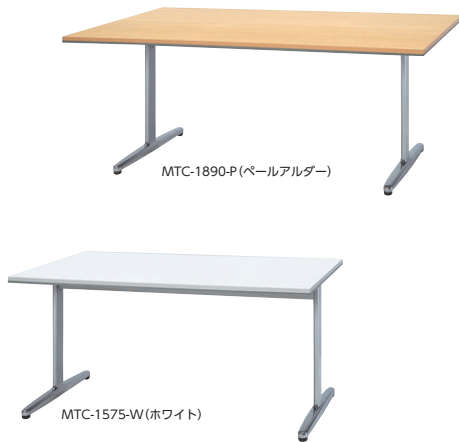

セット写真のテーブル MTC-1890R-W、チェアMCS-311FC-0 チェア P302

セット写真のテーブル MTC-1575-P、チェア MC-211FC-LM チェア P303

**角型** H720 H700

●H720タイプは※寸法が20mmプラスとなります。

寸法H	寸法W×D/脚間	質量kg	商品コード	品番	価格
700	1800×900/1370	34	50-0559-□	MTC-1890-□	¥88,700
	1800×750/1370	32.5	50-0558-□	MTC-1875-□	¥87,200
	1500×900/1370	31	50-1181-□	MTC-1590-□	¥86,700 <b>NEW</b>
	1500×750/1370	29	50-0556-□	MTC-1575-□	¥82,300
	1200×750/1060	25	50-0555-□	MTC-1275-□	¥73,800
720	1800×900/1370	34	50-0752-□	MTCH-1890-□	¥90,900
	1800×750/1370	32.5	50-0753-□	MTCH-1875-□	¥90,200
	1500×900/1370	31	50-1184-□	MTCH-1590-□	¥89,200 <b>NEW</b>
	1500×750/1370	29	50-0754-□	MTCH-1575-□	¥85,000
	1200×750/1060	25	50-0755-□	MTCH-1275-□	¥76,800

**片丸型** H720 H700

寸法H	寸法W×D/脚間	質量kg	商品コード	品番	価格
700	1800×900/1370	36.5	50-0622-□	MTC-1890H-□	¥99,800
	1800×750/1370	35.5	50-0623-□	MTC-1875H-□	¥98,700
	1500×900/1060	33.5	50-1182-□	MTC-1590H-□	¥97,900 <b>NEW</b>
	1500×750/1060	31.5	50-0557-□	MTC-1575H-□	¥96,800
	1200×750/700	27	50-0624-□	MTC-1275H-□	¥79,000
720	1800×900/1370	36.5	50-0756-□	MTCH-1890H-□	¥102,800
	1800×750/1370	35.5	50-0757-□	MTCH-1875H-□	¥102,100
	1500×900/1060	33.5	50-1185-□	MTCH-1590H-□	¥100,700 <b>NEW</b>
	1500×750/1060	31.5	50-0758-□	MTCH-1575H-□	¥100,200
	1200×750/700	27	50-0759-□	MTCH-1275H-□	¥82,000

●H720タイプは※寸法が20mmプラスとなります。

■共通仕様

天板・天板厚/メラミン化粧板、30mm  
 天板芯材/パーティクルボード  
 天板エッジ/ABS樹脂エッジ、2色成型  
 脚支柱/25×80スチール長円パイプ、  
 シルバーメタリック粉体塗装  
 脚/アルミダイキャスト、ハイパーシルバー粉体塗装、  
 アジャスター付

■天板カラー

- ワークステーション
- デスク
- OAテーブル・ラック
- ハイブレードチェア
- オフィスチェア
- ローテーションスクリーン
- 会議・ミーティングテーブル
- 会議・ミーティングチェア
- 会議・研修室用器具・備品
- ホワイトボード・掲示板
- セカンドプレス・リフレッシュ家具
- システム収納家具・スライド書架
- 収納家具・整理用品
- ロッカー・シューズボックス
- 耐火金庫
- 役員用家具
- 応接用家具
- ロビーチェア・ベンチ
- カウンター
- オフィスアクセサリ
- サインシステム
- 屋外用家具・備品
- ベッド・レセプション用家具
- 間仕切り・内装材
- 工場・物流用家具
- 高齢者・医療施設用家具
- 学校・図書館用家具
- 店舗用家具
- 官公庁仕様家具/防災用品