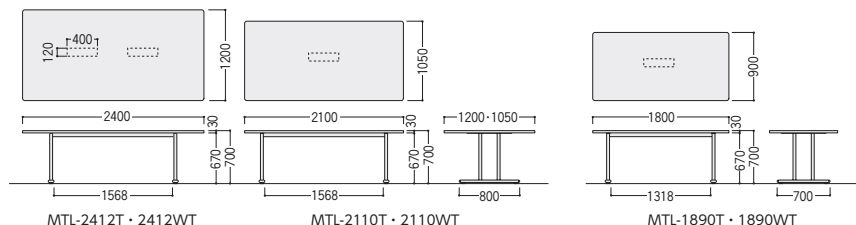

セット写真のテーブル MTL-241 2T-P、チェア MCH-410F-K

チェア P292

仕様

天板・天板厚/メラミン化粧板、30mm
 天板芯材/パーティクルボード
 天板エッジ/ソフトエッジ
 脚支柱/φ38.1スチールパイプ、シルバーメタリック粉体塗装
 脚/76.5×32長円パイプ、シルバーメタリック粉体塗装、アジャスター付

天板カラー (標準メラミン)

W(ホワイト)
-1

P(ベールアルダー)
-2

MTL-241 2T-W(ホワイト)

MTL-2110T-P(ベールアルダー)

配線ボックス付タイプ

MTL-2412WT-W(ホワイト)

MTL-1890WTL-DL(ダークブラウン)

タイプ	寸法W×D×H/脚間	質量kg	標準メラミン天板タイプ			指紋レスメラミン天板タイプ		
			商品コード	品番	価格	商品コード	品番	価格
配線ボックスなし	2400×1200×700/1568	50.5	50-0563-□	MTL-2412T-□	¥181,000	50-0720-0	MTL-2412TL-DL	¥195,000
	2100×1050×700/1568	43.0	50-0562-□	MTL-2110T-□	¥169,200	50-0721-0	MTL-2110TL-DL	¥181,900
	1800×900×700/1318	33.5	50-0561-□	MTL-1890T-□	¥113,400	50-0722-0	MTL-1890TL-DL	¥123,800
配線ボックス付	2400×1200×700/1568	52.5	50-0965-□	MTL-2412WT-□	¥235,600	50-0964-0	MTL-2412WTL-DL	¥247,700
	2100×1050×700/1568	44.5	50-0966-□	MTL-2110WT-□	¥221,200	50-0963-0	MTL-2110WTL-DL	¥234,000
	1800×900×700/1318	35.0	50-0967-□	MTL-1890WT-□	¥155,500	50-0962-0	MTL-1890WTL-DL	¥166,400

配線ボックス(配線ボックス付タイプ)

テーブルの天板中央部に、配線ボックスを標準装備。ボックス有効寸/W430×D140×H100