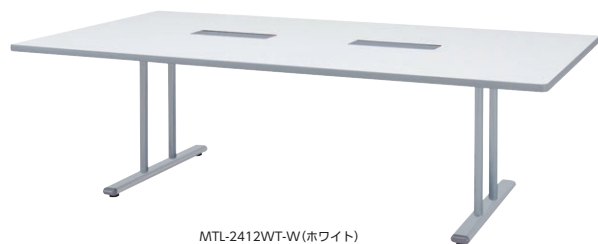

セット写真のテーブル MTL-241 2T-P、チェア MCH-410F-K

チェア P292

仕様

天板・天板厚/メラミン化粧板、30mm
 天板芯材/パーティクルボード
 天板エッジ/ソフトエッジ
 脚支柱/φ38.1スチールパイプ、シルバーメタリック粉体塗装
 脚/76.5×32長円パイプ、シルバーメタリック粉体塗装、アジャスター付

天板カラー (標準メラミン)

W(ホワイト)
-1

P(ベールアルダー)
-2

D(ダークブラウン)
-3(木目柄シボ入り)

D(ダークブラウン)色は、明るい色に比べ指紋汚れが目立ちやすくなっています。汚れが著しい場合には、薄めた中性洗剤で拭き取り、洗剤が残らないように水拭きした後柔らかい布で乾拭きしてください。

指紋汚れが目立ちにくい
指紋レスメラミン天板タイプ

DL色は、天板に指紋汚れが目立ちにくく汚れの拭き取りやすいメラミン化粧板を使用しています。

DL(ダークブラウン)

配線ボックスなしタイプ

MTL-241 2T-W(ホワイト)

MTL-2110T-P(ベールアルダー)

配線ボックス付タイプ

MTL-2412WT-W(ホワイト)

MTL-1890WTL-DL(ダークブラウン)

タイプ	寸法W×D×H/脚間	質量kg	標準メラミン天板タイプ			指紋レスメラミン天板タイプ		
			商品コード	品番	価格	商品コード	品番	価格
配線ボックスなし	2400×1200×700/1568	50.5	50-0563-□	MTL-2412T-□	¥181,000	50-0720-0	MTL-2412TL-DL	¥195,000
	2100×1050×700/1568	43.0	50-0562-□	MTL-2110T-□	¥169,200	50-0721-0	MTL-2110TL-DL	¥181,900
	1800×900×700/1318	33.5	50-0561-□	MTL-1890T-□	¥113,400	50-0722-0	MTL-1890TL-DL	¥123,800
配線ボックス付	2400×1200×700/1568	52.5	50-0965-□	MTL-2412WT-□	¥235,600	50-0964-0	MTL-2412WTL-DL	¥247,700
	2100×1050×700/1568	44.5	50-0966-□	MTL-2110WT-□	¥221,200	50-0963-0	MTL-2110WTL-DL	¥234,000
	1800×900×700/1318	35.0	50-0967-□	MTL-1890WT-□	¥155,500	50-0962-0	MTL-1890WTL-DL	¥166,400

配線ボックス(配線ボックス付タイプ)

テーブルの天板中央部に、配線ボックスを標準装備。ボックス有効寸/W430×D140×H100